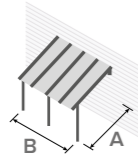

TIPOLOGIA

Veranda in alluminio

MATERIALI

- Alluminio
- Telo in PVC

ANCORAGGIO A TERRA

- Piedi esterni a vista
- Piedi interni a scomparsa

VERSIONI STRUTTURA

- Addossata
- Addossata rinforzata

- altre colorazioni su richiesta

STRUTTURA CON 2 MONTANTI

*Varia a seconda di A e dell'inclinazione della copertura

**B indica la larghezza della copertura

A	B **			H1	Htot
300	300	400	500	250	*
350	300	400	500	250	*
400	300	400	500	250	*
450	300	400	500	250	*
500	300	400	500	250	*

STRUTTURA CON 3 MONTANTI

*Varia a seconda di A e dell'inclinazione della copertura

**B indica la larghezza della copertura

A	B **						H1	Htot
300	500	600	700	800	900	1000	250	*
350	500	600	700	800	900	1000	250	*
400	500	600	700	800	900	1000	250	*
450	500	600	700	800	900	1000	250	*
500	500	600	700	800	900	1000	250	*