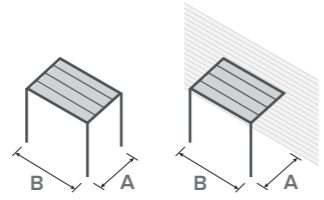

A	B	H1	Htot	Area
300	300	240	250	9
400	400	240	250	16