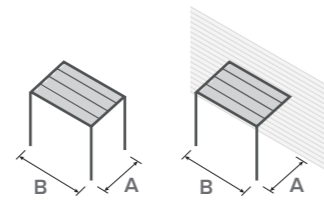

A	B	H1	Htot	Area
300	300	240	252	9
400	400	240	252	16
500	500	240	252	25