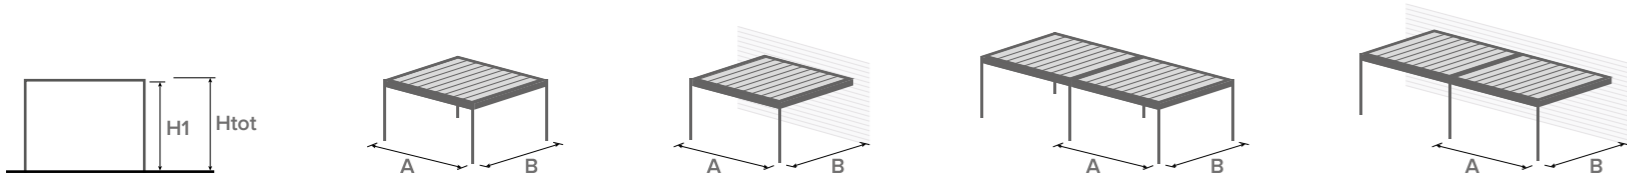

TIPOLOGIA

Pergola isotermica
con copertura fissa

MATERIALI

- Alluminio
- Telo in PVC

VERSIONI STRUTTURA

- Autoportante / Addossata
- Configurazione modulare

COLORI DELLA STRUTTURA

Finitura liscia

- altre colorazioni su richiesta

DIMENSIONI STRUTTURA

A	B	H1	HTOT
300	300	240	266
		300	326
	350	240	266
		300	326
	400	240	266
		300	326
	450	240	266
		300	326
	500	240	266
		300	326
350	300	240	266
		300	326
	350	240	266
		300	326
	400	240	266
		300	326
	450	240	266
		300	326
	500	240	266
		300	326
400	300	240	266
		300	326
	350	240	266
		300	326
	400	240	266
		300	326
	450	240	266
		300	326
	500	240	266
		300	326
450	300	240	266
		300	326
	350	240	266
		300	326
	400	240	266
		300	326
	450	240	266
		300	326
	500	240	266
		300	326
500	300	240	266
		300	326
	350	240	266
		300	326
	400	240	266
		300	326
	450	240	266
		300	326
	500	240	266
		300	326
550	300	240	266
		300	326
	350	240	266
		300	326
	400	240	266
		300	326
	450	240	266
		300	326
	500	240	266
		300	326
600	300	240	266
		300	326
	350	240	266
		300	326
	400	240	266
		300	326
	450	240	266
		300	326
	500	240	266
		300	326