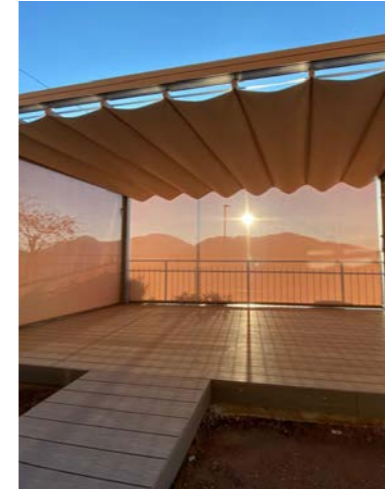

TIPOLOGIA

Pergola contemporanea
con copertura scorrevole

MATERIALI

- Alluminio
- Telo in PVC

ANCORAGGIO A TERRA

- Piedi esterni a vista
- Piedi interni a scomparsa
- Piedi per sabbia

VERSIONI STRUTTURA

- Autoportante /
  Addossata
- Quadrata / Rettangolare
- Configurazione modulare
- Onda 90 / *Onda 90
  waterproof / Onda 120

COLORI DELLA STRUTTURA

- Bianco
- Testa di moro
- Tortora
- Grigio marezzato

- finitura liscia o opaca ruvida
- colorazioni RAL su richiesta

COLORI E MATERIALI DEL TELO DI COPERTURA

- Bianco
- Champagne
- Grigio
- Tortora

- altre colorazioni su richiesta

- Soltis 96
- Soltis W96
- Precontraint 402
- Precontraint 602 Oscurante