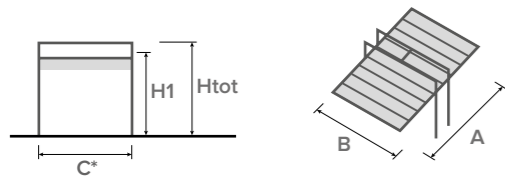

- altre colorazioni su richiesta

STRUTTURA AUTOPORTANTE

A	B	H1	Htot	AREA
500	300	250	296	15
	400	250	296	20
	500	250	296	25
600	300	250	296	18
	400	250	296	24
	500	250	296	30

*C indica l'ingombro frontale con piastre:
B + 28 cm