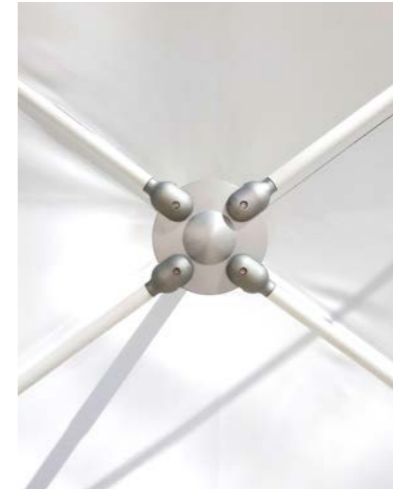

TIPOLOGIA

Gazebo moderno di design per outdoor

MATERIALI

- Alluminio
- Telo in PVC

ANCORAGGIO A TERRA

- Piedi esterni a vista o a scomparsa

VERSIONI STRUTTURA

- Autoportante
- Quadrata / Rettangolare

COLORI DELLA STRUTTURA

- Bianco / RAL 9010
- Tortora
- Testa di moro
- Grigio mazzato

- finitura liscia o opaca ruvida
- colorazioni RAL su richiesta

COLORI E MATERIALI DEL TELO DI COPERTURA

- Bianco
- Champagne
- Grigio
- Tortora
- Preconstraint 502 Satin
- Preconstraint 602 Lucido
- Preconstraint 702-S2 Oscurante

- altre colorazioni su richiesta