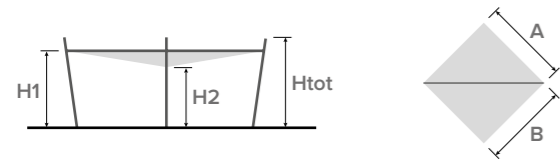

- Bianco
- Beige
- Dacron

- altre colorazioni su richiesta

STRUTTURA QUADRATA

A	B	H1	H2	Htot	Area
400	400	286	250	300	16
450	450	286	250	300	20,3
500	500	286	250	300	25

STRUTTURA ROMBOIDALE

A	B	H1	H2	Htot	Area
400	600	286	250	300	12
400	800	286	250	300	16
500	800	286	250	300	20
500	1000	286	250	300	25
600	800	286	250	300	24
600	1000	286	250	300	30