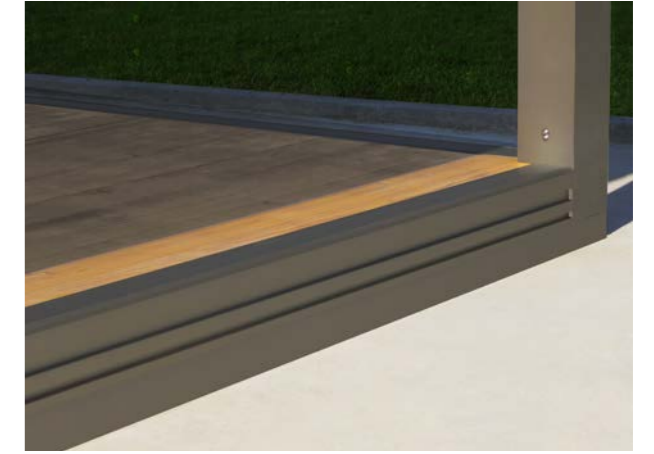

HORIZON

pavimentazione in legno

STRUTTURA QUADRATA

A	300	400	500
B	300	400	500

STRUTTURA RETTANGOLARE

A	300	400	300	500	400	500
B	400	300	500	300	500	400

COLORI DELLA STRUTTURA

- ☐ Bianco/ Ral 9010
- ☐ Tortora
- ☐ Testa di moro
- ☐ Grigio mazzato
- ☐ Anodizzato argento

- finitura liscia o opaca ruvida
- colorazioni RAL su richiesta

COLORI E MATERIALI PAVIMENTO

- ☐ Legno di abete rosso

VERSIONI STRUTTURA

- ☐ Flottante indipendente
- ☐ Flottante completa di supporti per il fissaggio delle strutture

COMPATIBILE CON:

Qzebo, Kube 90, Kube 120, Onda 90, Onda 120, Vela 90, Vela 120