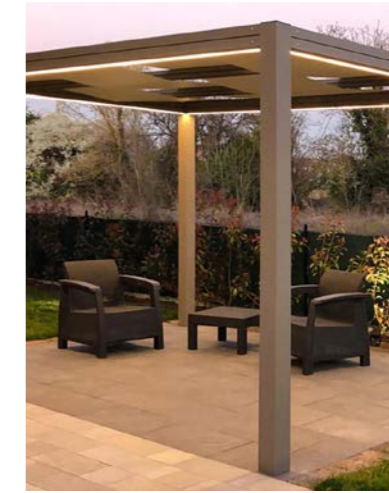

TIPOLOGIA

Pergola ombreggiante
con teli in PVC intrecciati

MATERIALI

- Alluminio
- Telo in PVC

ANCORAGGIO A TERRA

- Piedi esterni a vista
- Piedi interni a scomparsa
- Piedi per sabbia

VERSIONI STRUTTURA

- Autoportante / Addossata
- Quadrata / Rettangolare
- Configurazione modulare
- Kube 90 / Kube 120

COLORI DELLA STRUTTURA

- Bianco
- Tortora
- Testa di moro
- Grigio marezzato

- finitura liscia o opaca ruvida
- colorazioni RAL su richiesta

COLORI E MATERIALI DEL TELO DI COPERTURA

- Bianco
- Champagne
- Grigio
- Tortora
- Soltis 96
- Soltis W96
- Preconstraint 402
- Preconstraint 602 Oscurante

- altre colorazioni su richiesta