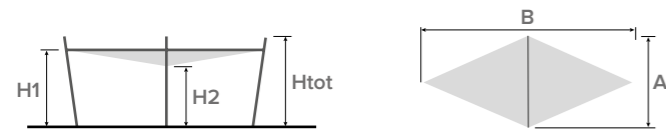

- Bianco
- Beige
- Dacron

- altre colorazioni su richiesta

STRUTTURA QUADRATA

A	B	H1	H2	Htot	Area
400	400	286	250	300	16
450	450	286	250	300	20,3
500	500	286	250	300	25

STRUTTURA ROMBOIDALE

A	B	H1	H2	Htot	Area
400	600	286	250	300	12
400	800	286	250	300	16
500	800	286	250	300	20
500	1000	286	250	300	25
600	800	286	250	300	24
600	1000	286	250	300	30