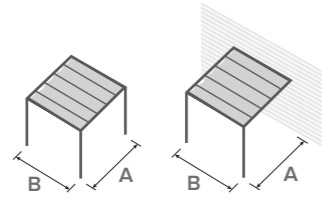

ONDA 90

A	B	H1	Htot	Area
300	300	240	250	9
400	400	240	250	16

A	B	H1	Htot	Area
300	400	240	250	12

A	B	H1	Htot	Area
400	300	240	250	12

ONDA 120

A	B	H1	Htot	Area
300	300	240	252	9
400	400	240	252	16
500	500	240	252	25

A	B	H1	Htot	Area
300	400	240	252	12
300	500	240	252	15
400	500	240	252	20

A	B	H1	Htot	Area
400	300	240	252	12
500	300	240	252	15
500	400	240	252	20
600	300	240	252	18
600	400	240	252	24
600	500	240	252	30

Configurazioni con
moduli aggiuntivi solo
per il modello Onda 120

VELA