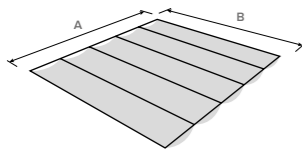

APPENDICE TECNICA - OPTIONALS

ONDA UP

copertura per pergolati

A	300					400					500					600				
B	300	350	400	450	500	300	350	400	450	500	300	350	400	450	500	300	350	400	450	500

COLORI DELLA STRUTTURA

- ☐ Bianco
- ☐ Tortora
- ☐ Testa di moro
- ☐ Grigio mazzato

- finitura liscia o opaca ruvida
- colorazioni RAL su richiesta

COLORI E MATERIALI DEL TELO DI COPERTURA

- ☐ Bianco
- ☐ Champagne
- ☐ Grigio
- ☐ Tortora
- ☐ Soltis 96
- ☐ Soltis W96
- ☐ Preconstraint 402
- ☐ Preconstraint 602 Oscurante

- altre colorazioni su richiesta

COMPATIBILE CON:

Strutture preesistenti non prodotte da Giulio Barbieri S.r.l.