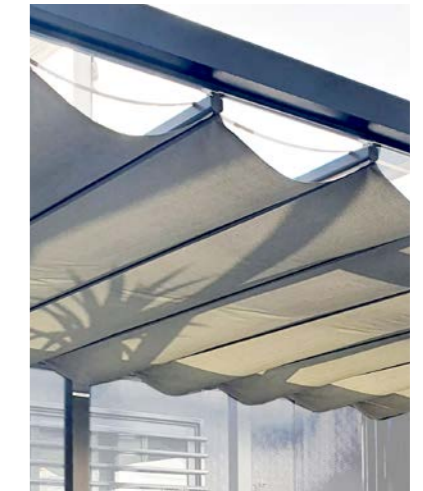

TIPOLOGIA

Pergolato di design
con copertura scorrevole

MATERIALI

- Alluminio
- Telo in PVC

ANCORAGGIO A TERRA

- Piedi esterni a vista
- Piedi interni a scomparsa
- Zavorre in cemento

VERSIONI STRUTTURA

- Autoportante / Addossata

COLORI DELLA STRUTTURA

- Bianco
- Tortora
- Testa di moro
- Grigio marezzato

- finitura liscia o opaca ruvida
- colorazioni RAL su richiesta

COLORI E MATERIALI DEL TELO DI COPERTURA

- Bianco
- Champagne
- Grigio
- Tortora
- Soltis 96
- Soltis W96
- Preconstraint 402
- Preconstraint 602 Oscurante

- altre colorazioni su richiesta