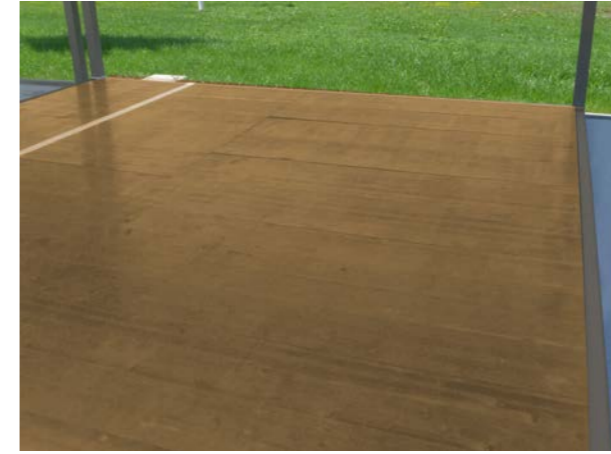

HORIZON

pavimentazione in legno

STRUTTURA QUADRATA

A	300	400	500
B	300	400	500

STRUTTURA RETTANGOLARE

A	300	400	300	500	400	500
B	400	300	500	300	500	400

COLORI DELLA STRUTTURA

- ☐ Bianco/ Ral 9010
- ☐ Tortora
- ☐ Testa di moro
- ☐ Grigio mazzato
- ☐ Anodizzato argento

- finitura liscia o opaca ruvida
- colorazioni RAL su richiesta

COLORI E MATERIALI PAVIMENTO

- ☐ Legno di abete rosso

VERSIONI STRUTTURA

- ☐ Flottante indipendente
- ☐ Flottante completa di supporti per il fissaggio delle strutture

COMPATIBILE CON:

Qzebo, Kube 90, Kube 120, Onda 90, Onda 120, Vela 90, Vela 120