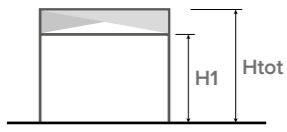

- altre colorazioni su richiesta

VELA 90

A	B	H1	Htot	Area
300	300	240	297	9
400	400	240	314	16

VELA 120

A	B	H1	Htot	Area
300	300	240	287	9
400	400	240	304	16
500	500	240	321	25

VELORA

VELA OMBREGGIANTE MINIMAL