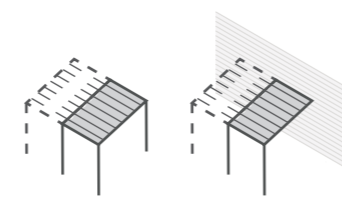

ONDA 120

A	B	H1	Htot	Area
300	300	240	252	9
400	400	240	252	16
500	500	240	252	25

A	B	H1	Htot	Area
300	400	240	252	12
300	500	240	252	15
400	500	240	252	20

A	B	H1	Htot	Area
400	300	240	252	12
500	300	240	252	15
500	400	240	252	20
600	300	240	252	18
600	400	240	252	24
600	500	240	252	30

Configurazioni con
moduli aggiuntivi solo
per il modello Onda 120

VELA

PERGOLA CON VELA OMBREGGIANTE

VELA

Vela è una pergola con doppia vela ombreggiante avvolgibile ad azionamento manuale che unisce la forma rigorosa del cubo a quella estremamente libera e dinamica di una vela marina, generando un prodotto capace di dialogare perfettamente con ogni sovrapposizione architettonica senza contaminare gli spazi. Disegna soluzioni che avvicinano il limite, una fenditura che segna l'attraversamento, la transizione e l'abbandono più intimo alla meditazione. La gamma a tinte calde e la finitura matt a polveri epossidiche termoindurenti trattate a forno aumentano la qualità del prodotto e la resistenza all'usura del tempo, donando a Vela un aspetto più accogliente, in armonia con gli elementi naturali. La struttura può essere completata con l'installazione di numerosi accessori come le tende a caduta, i tendaggi decorativi e i frangivento telescopici in vetro.