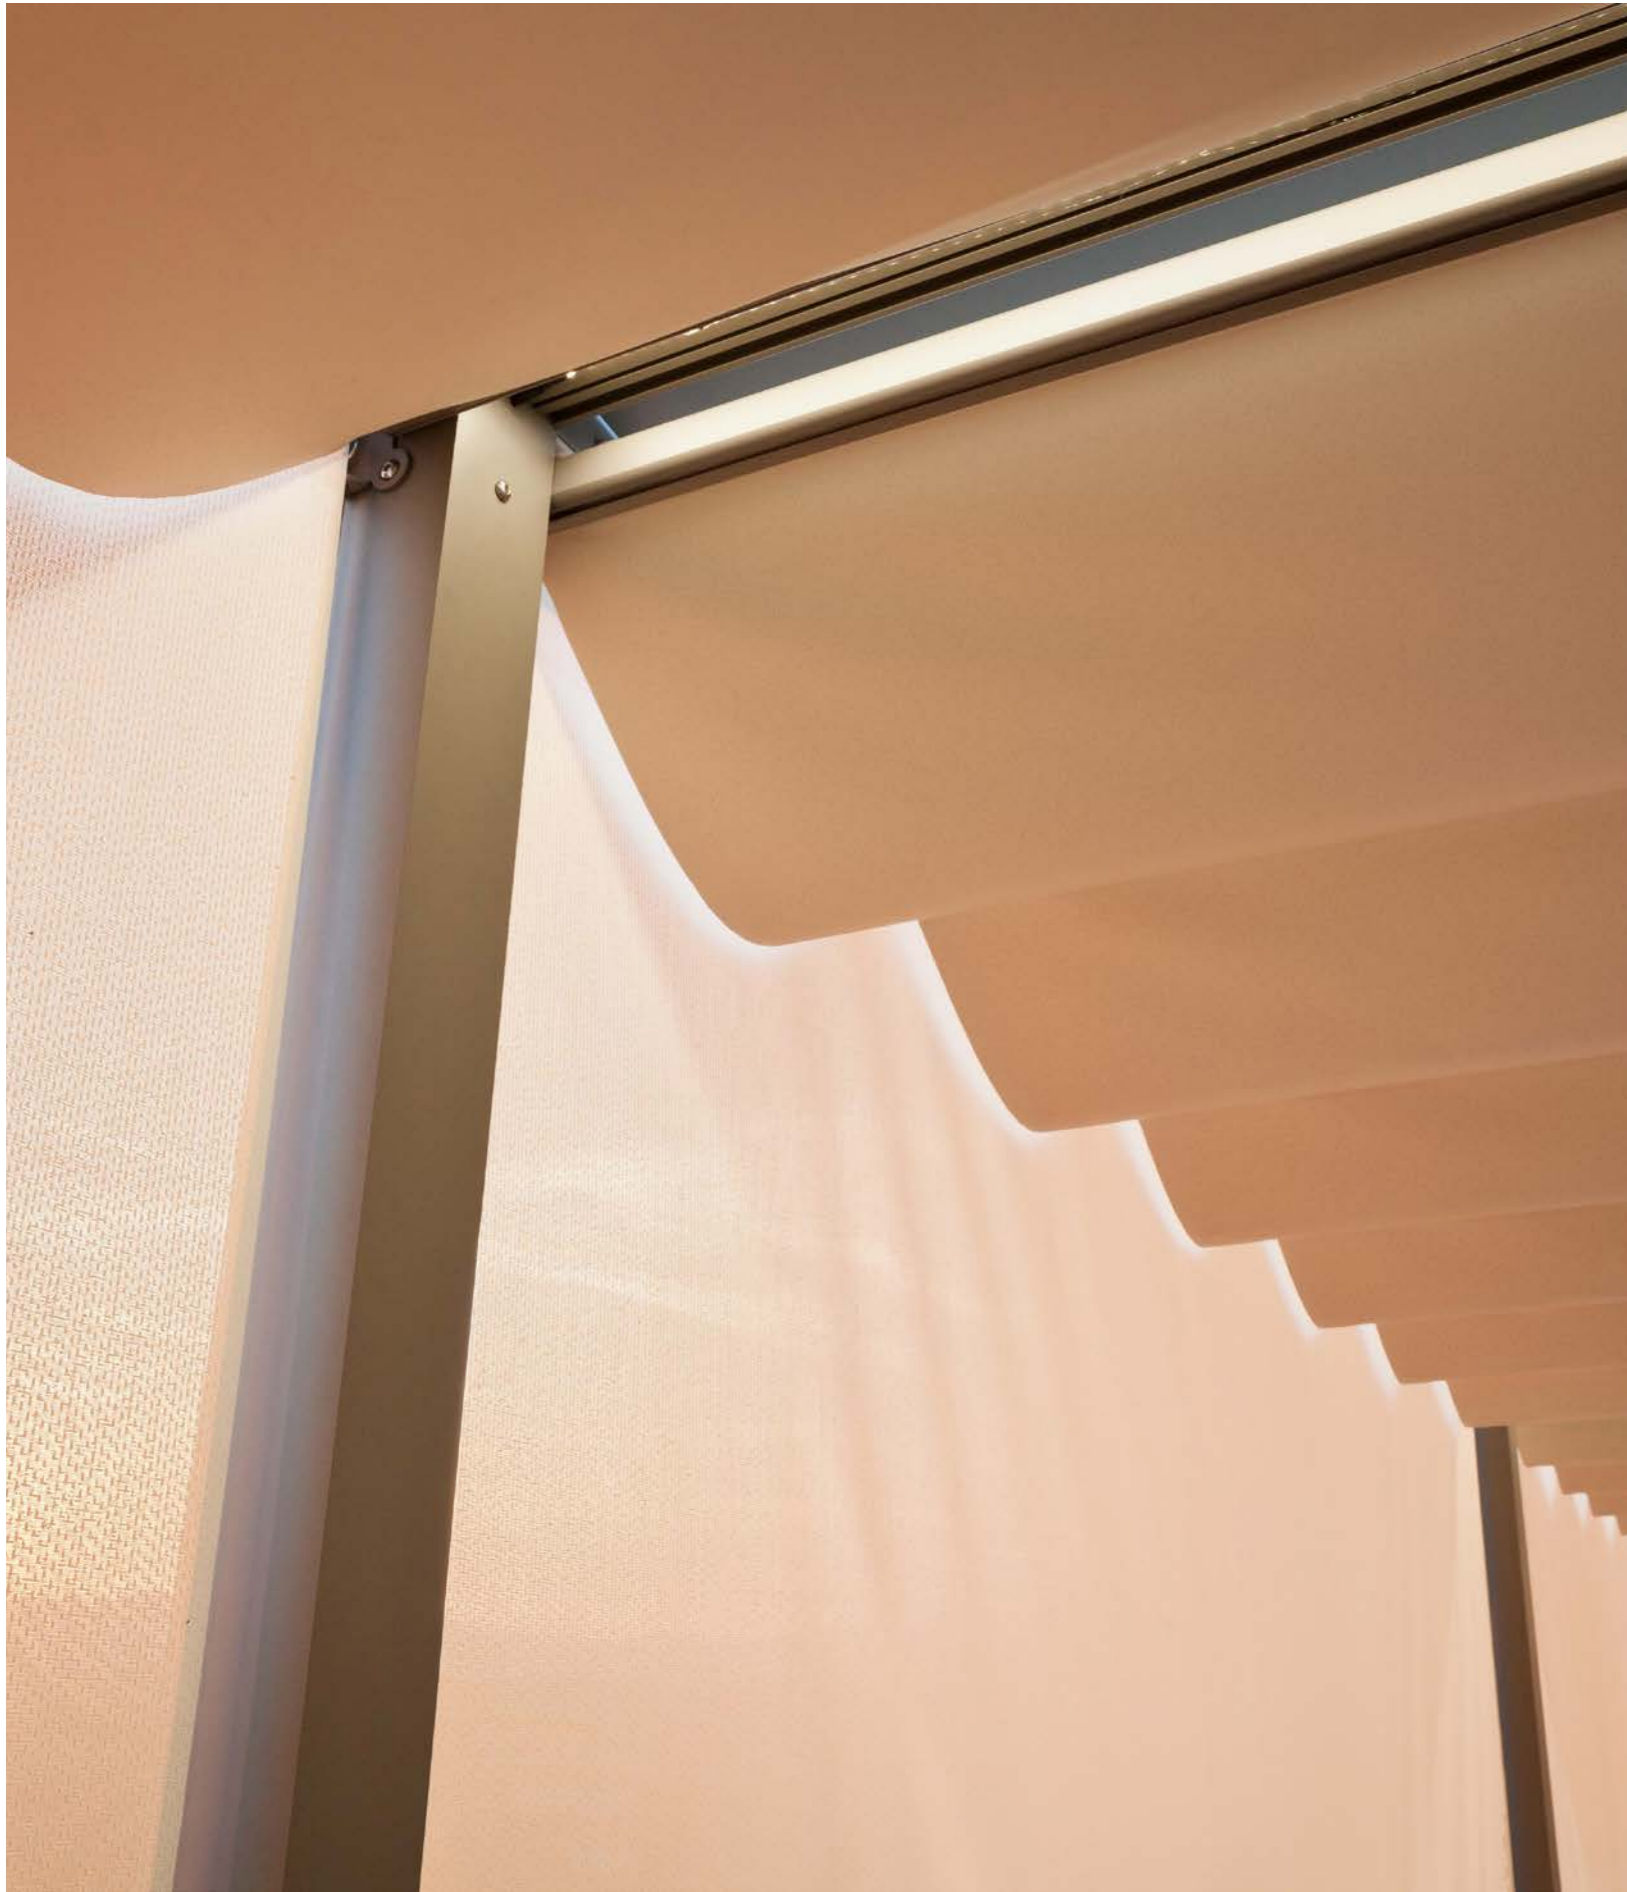

TIPOLOGIA

Pergola contemporanea
con copertura scorrevole

MATERIALI

- Alluminio
- Telo in PVC

ANCORAGGIO A TERRA

- Piedi esterni a vista
- Piedi interni a scomparsa
- Piedi per sabbia

VERSIONI STRUTTURA

- Autoportante /
  Addossata
- Quadrata / Rettangolare
- Configurazione modulare
- Onda 90 / *Onda 90
  waterproof / Onda 120

COLORI DELLA STRUTTURA

- Bianco
- Testa di moro
- Tortora
- Grigio marezzato

- finitura liscia o opaca ruvida
- colorazioni RAL su richiesta

COLORI E MATERIALI DEL TELO DI COPERTURA

- Bianco
- Champagne
- Grigio
- Tortora

- altre colorazioni su richiesta

- Soltis 96
- Soltis W96
- Precontraint 402
- Precontraint 602 Oscurante