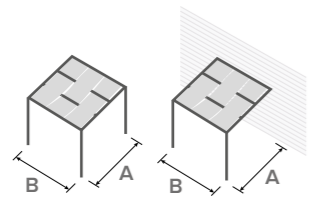

KUBE 90

A	B	H1	Htot	Area
300	300	240	250	9
400	400	240	250	16

A	B	H1	Htot	Area
300	400	240	250	12

A	B	H1	Htot	Area
400	300	240	250	12

KUBE 120

A	B	H1	Htot	Area
300	300	240	252	9
400	400	240	252	16
500	500	240	252	25

A	B	H1	Htot	Area
300	400	240	252	12
300	500	240	252	15
400	500	240	252	20

A	B	H1	Htot	Area
400	300	240	252	12
500	300	240	252	15
500	400	240	252	20
600	300	240	252	18
600	400	240	252	24
600	500	240	252	30

Configurazioni con
moduli aggiuntivi
per il modello Kube 120

ONDA