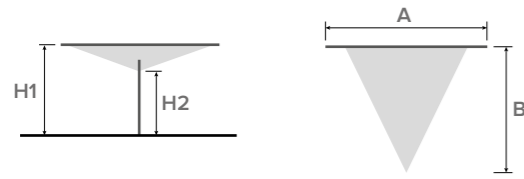

COLORI DEI MONTANTI

- Acciaio Inox AISI 316 satinato

- finitura liscia o opaca ruvida

COLORI E MATERIALI DEL TELO DI COPERTURA

- Bianco
- Beige
- Dacron

- altre colorazioni su richiesta

STRUTTURA TRIANGOLARE