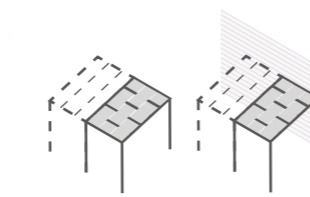

A	B	H1	Htot	Area
300	300	240	252	9
400	400	240	252	16
500	500	240	252	25

A	B	H1	Htot	Area
300	400	240	252	12
300	500	240	252	15
400	500	240	252	20

A	B	H1	Htot	Area
400	300	240	252	12
500	300	240	252	15
500	400	240	252	20
600	300	240	252	18
600	400	240	252	24
600	500	240	252	30

Configurazioni con
moduli aggiuntivi
per il modello Kube 120