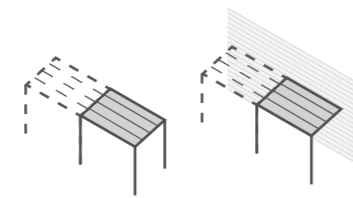

ONDA 120

A	B	H1	Htot	Area
300	300	240	252	9
400	400	240	252	16
500	500	240	252	25

A	B	H1	Htot	Area
300	400	240	252	12
300	500	240	252	15
400	500	240	252	20

A	B	H1	Htot	Area
400	300	240	252	12
500	300	240	252	15
500	400	240	252	20
600	300	240	252	18
600	400	240	252	24
600	500	240	252	30

Configurazioni con
moduli aggiuntivi solo
per il modello Onda 120

VELA

PERGOLA CON VELA OMBREGGIANTE

VELA

Vela è una pergola con doppia vela ombreggiante avvolgibile ad azionamento manuale che unisce la forma rigorosa del cubo a quella estremamente libera e dinamica di una vela marina, generando un prodotto capace di dialogare perfettamente con ogni sovrapposizione architettonica senza contaminare gli spazi. Disegna soluzioni che avvicinano il limite, una fenditura che segna l'attraversamento, la transizione e l'abbandono più intimo alla meditazione. La gamma a tinte calde e la finitura matt a polveri epossidiche termoindurenti trattate a forno aumentano la qualità del prodotto e la resistenza all'usura del tempo, donando a Vela un aspetto più accogliente, in armonia con gli elementi naturali. La struttura può essere completata con l'installazione di numerosi accessori come le tende a caduta, i tendaggi decorativi e i frangivento telescopici in vetro.