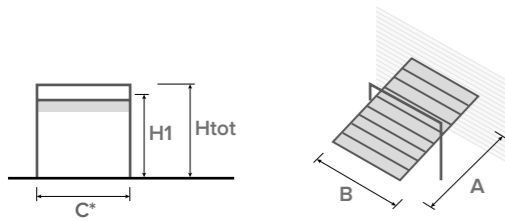

- altre colorazioni su richiesta

STRUTTURA AUTOPORTANTE

A	B	H1	Htot	AREA
500	300	250	296	15
	400	250	296	20
	500	250	296	25
600	300	250	296	18
	400	250	296	24
	500	250	296	30

*C indica l'ingombro frontale con piastre:
B + 28 cm

STRUTTURA ADDOSSATA

A	B	H1	Htot	AREA
500	300	250	296	15
	400	250	296	20
	500	250	296	25
600	300	250	296	18
	400	250	296	24
	500	250	296	30

*C indica l'ingombro frontale con piastre:
B + 28 cm

La struttura addossata ha un solo montante