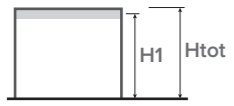

ONDA 90

A	B	H1	Htot	Area
300	300	240	250	9
400	400	240	250	16

A	B	H1	Htot	Area
300	400	240	250	12

A	B	H1	Htot	Area
400	300	240	250	12

ONDA 120

A	B	H1	Htot	Area
300	300	240	252	9
400	400	240	252	16
500	500	240	252	25

A	B	H1	Htot	Area
300	400	240	252	12
300	500	240	252	15
400	500	240	252	20

A	B	H1	Htot	Area
400	300	240	252	12
500	300	240	252	15
500	400	240	252	20
600	300	240	252	18
600	400	240	252	24
600	500	240	252	30

Configurazioni con
moduli aggiuntivi solo
per il modello Onda 120

VELA