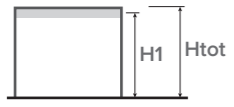

ONDA 90

A	B	H1	Htot	Area
300	300	240	250	9
400	400	240	250	16

A	B	H1	Htot	Area
300	400	240	250	12

A	B	H1	Htot	Area
400	300	240	250	12

ONDA 120

A	B	H1	Htot	Area
300	300	240	252	9
400	400	240	252	16
500	500	240	252	25

A	B	H1	Htot	Area
300	400	240	252	12
300	500	240	252	15
400	500	240	252	20

A	B	H1	Htot	Area
400	300	240	252	12
500	300	240	252	15
500	400	240	252	20
600	300	240	252	18
600	400	240	252	24
600	500	240	252	30

Configurazioni con
moduli aggiuntivi solo
per il modello Onda 120

VELA