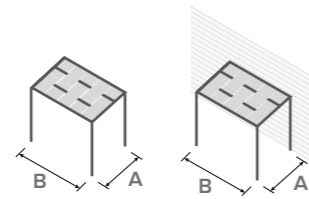

KUBE 90

A	B	H1	Htot	Area
300	300	240	250	9
400	400	240	250	16

A	B	H1	Htot	Area
300	400	240	250	12

A	B	H1	Htot	Area
400	300	240	250	12

KUBE 120

A	B	H1	Htot	Area
300	300	240	252	9
400	400	240	252	16
500	500	240	252	25

A	B	H1	Htot	Area
300	400	240	252	12
300	500	240	252	15
400	500	240	252	20

A	B	H1	Htot	Area
400	300	240	252	12
500	300	240	252	15
500	400	240	252	20
600	300	240	252	18
600	400	240	252	24
600	500	240	252	30

Configurazioni con
moduli aggiuntivi
per il modello Kube 120

ONDA