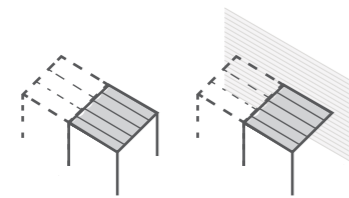

ONDA 120

A	B	H1	Htot	Area
300	300	240	252	9
400	400	240	252	16
500	500	240	252	25

A	B	H1	Htot	Area
300	400	240	252	12
300	500	240	252	15
400	500	240	252	20

A	B	H1	Htot	Area
400	300	240	252	12
500	300	240	252	15
500	400	240	252	20
600	300	240	252	18
600	400	240	252	24
600	500	240	252	30

Configurazioni con
moduli aggiuntivi solo
per il modello Onda 120

VELA

PERGOLA CON VELA OMBREGGIANTE

VELA

Vela è una pergola con doppia vela ombreggiante avvolgibile ad azionamento manuale che unisce la forma rigorosa del cubo a quella estremamente libera e dinamica di una vela marina, generando un prodotto capace di dialogare perfettamente con ogni sovrapposizione architettonica senza contaminare gli spazi. Disegna soluzioni che avvicinano il limite, una fenditura che segna l'attraversamento, la transizione e l'abbandono più intimo alla meditazione. La gamma a tinte calde e la finitura matt a polveri epossidiche termoindurenti trattate a forno aumentano la qualità del prodotto e la resistenza all'usura del tempo, donando a Vela un aspetto più accogliente, in armonia con gli elementi naturali. La struttura può essere completata con l'installazione di numerosi accessori come le tende a caduta, i tendaggi decorativi e i frangivento telescopici in vetro.