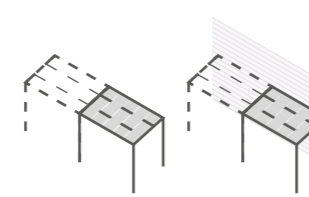

A	B	H1	Htot	Area
300	300	240	252	9
400	400	240	252	16
500	500	240	252	25

A	B	H1	Htot	Area
300	400	240	252	12
300	500	240	252	15
400	500	240	252	20

A	B	H1	Htot	Area
400	300	240	252	12
500	300	240	252	15
500	400	240	252	20
600	300	240	252	18
600	400	240	252	24
600	500	240	252	30

Configurazioni con
moduli aggiuntivi
per il modello Kube 120