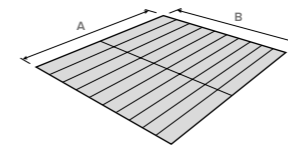

HORIZON

pavimentazione in legno

STRUTTURA QUADRATA

A	300	400	500
B	300	400	500

STRUTTURA RETTANGOLARE

A	300	400	300	500	400	500
B	400	300	500	300	500	400

COLORI DELLA STRUTTURA

- ☐ Bianco/ Ral 9010
- ☐ Tortora
- ☐ Testa di moro
- ☐ Grigio mazzato
- ☐ Anodizzato argento

- finitura liscia o opaca ruvida
- colorazioni RAL su richiesta

COLORI E MATERIALI PAVIMENTO

- ☐ Legno di abete rosso

VERSIONI STRUTTURA

- ☐ Flottante indipendente
- ☐ Flottante completa di supporti per il fissaggio delle strutture

COMPATIBILE CON:

Qzebo, Kube 90, Kube 120, Onda 90, Onda 120, Vela 90, Vela 120