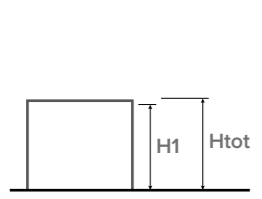

KUBE 90

A	B	H1	Htot	Area
300	300	240	250	9
400	400	240	250	16

A	B	H1	Htot	Area
300	400	240	250	12

A	B	H1	Htot	Area
400	300	240	250	12

KUBE 120

A	B	H1	Htot	Area
300	300	240	252	9
400	400	240	252	16
500	500	240	252	25

A	B	H1	Htot	Area
300	400	240	252	12
300	500	240	252	15
400	500	240	252	20

A	B	H1	Htot	Area
400	300	240	252	12
500	300	240	252	15
500	400	240	252	20
600	300	240	252	18
600	400	240	252	24
600	500	240	252	30

Configurazioni con
moduli aggiuntivi
per il modello Kube 120

ONDA