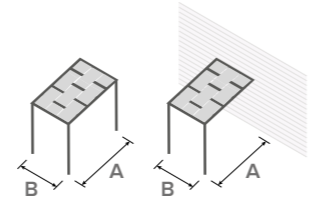

KUBE 90

A	B	H1	Htot	Area
300	300	240	250	9
400	400	240	250	16

A	B	H1	Htot	Area
300	400	240	250	12

A	B	H1	Htot	Area
400	300	240	250	12

KUBE 120

A	B	H1	Htot	Area
300	300	240	252	9
400	400	240	252	16
500	500	240	252	25

A	B	H1	Htot	Area
300	400	240	252	12
300	500	240	252	15
400	500	240	252	20

A	B	H1	Htot	Area
400	300	240	252	12
500	300	240	252	15
500	400	240	252	20
600	300	240	252	18
600	400	240	252	24
600	500	240	252	30

Configurazioni con
moduli aggiuntivi
per il modello Kube 120

ONDA