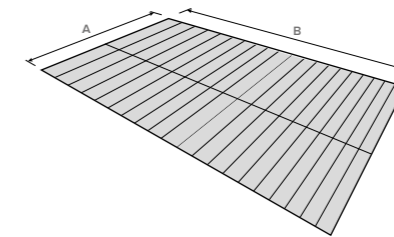

HORIZON

pavimentazione in legno

STRUTTURA QUADRATA

A	300	400	500
B	300	400	500

STRUTTURA RETTANGOLARE

A	300	400	300	500	400	500
B	400	300	500	300	500	400

COLORI DELLA STRUTTURA

- ☐ Bianco/ Ral 9010
- ☐ Tortora
- ☐ Testa di moro
- ☐ Grigio mazzato
- ☐ Anodizzato argento

- finitura liscia o opaca ruvida
- colorazioni RAL su richiesta

COLORI E MATERIALI PAVIMENTO

- ☐ Legno di abete rosso

VERSIONI STRUTTURA

- ☐ Flottante indipendente
- ☐ Flottante completa di supporti per il fissaggio delle strutture

COMPATIBILE CON:

Qzebo, Kube 90, Kube 120, Onda 90, Onda 120, Vela 90, Vela 120