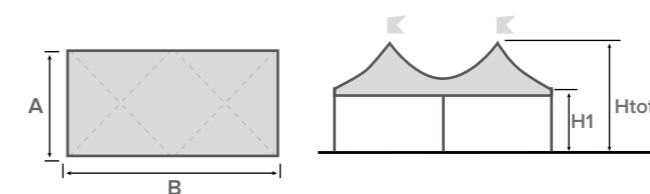

ELITE-IN

struttura rettangolare

A (cm)	B (cm)	Area (m²)	H1 (cm)	Htot (cm)
400	800	32	250	415
			300	465