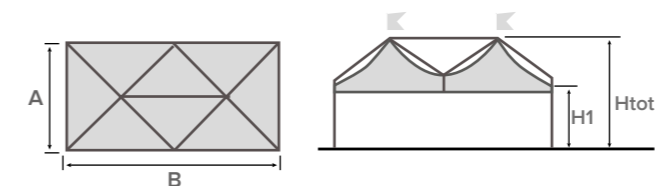

FESTIVAL

struttura rettangolare

A (cm)	B (cm)	Area (m²)	H1 (cm)	Htot (cm)
400	800	32	250	445
			300	495