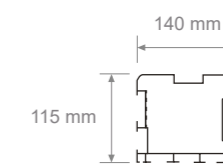

DETTAGLI TECNICI

Diagonale

Il diametro varia da 68 a 73 mm a seconda della dimensione della struttura.

Traversa