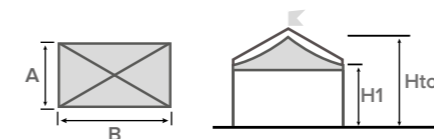

- Autoportante
- Modulare
- Quadrata / Rettangolare
- Esagonale / Ottagonale

Colore e materiali standard del telo di copertura in PVC a pag. 12

LEADER

struttura quadrata

A (cm)	B (cm)	Area (m ²)	H1 (cm)	Htot (cm)
300	300	9	250	400
			300	450
400	400	16	250	440
			300	490
500	500	25	250	480
			300	530
600	600	36	250	520
			300	570

LEADER

struttura esagonale

A (cm)	D (cm)	E (cm)	Area (m ²)	H1 (cm)	Htot (cm)
300	600	520	23,4	250	450
				300	500
400	800	690	41,5	250	505
				300	555
500	1000	865	65	250	555
				300	605

LEADER

struttura rettangolare