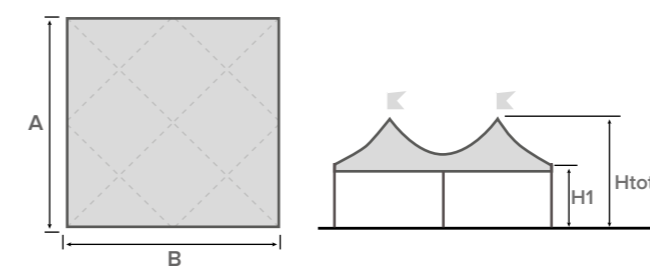

ELITE-IN

struttura quadrata

A (cm)	B (cm)	Area (m²)	H1 (cm)	Htot (cm)
800	800	64	250	415
			300	465