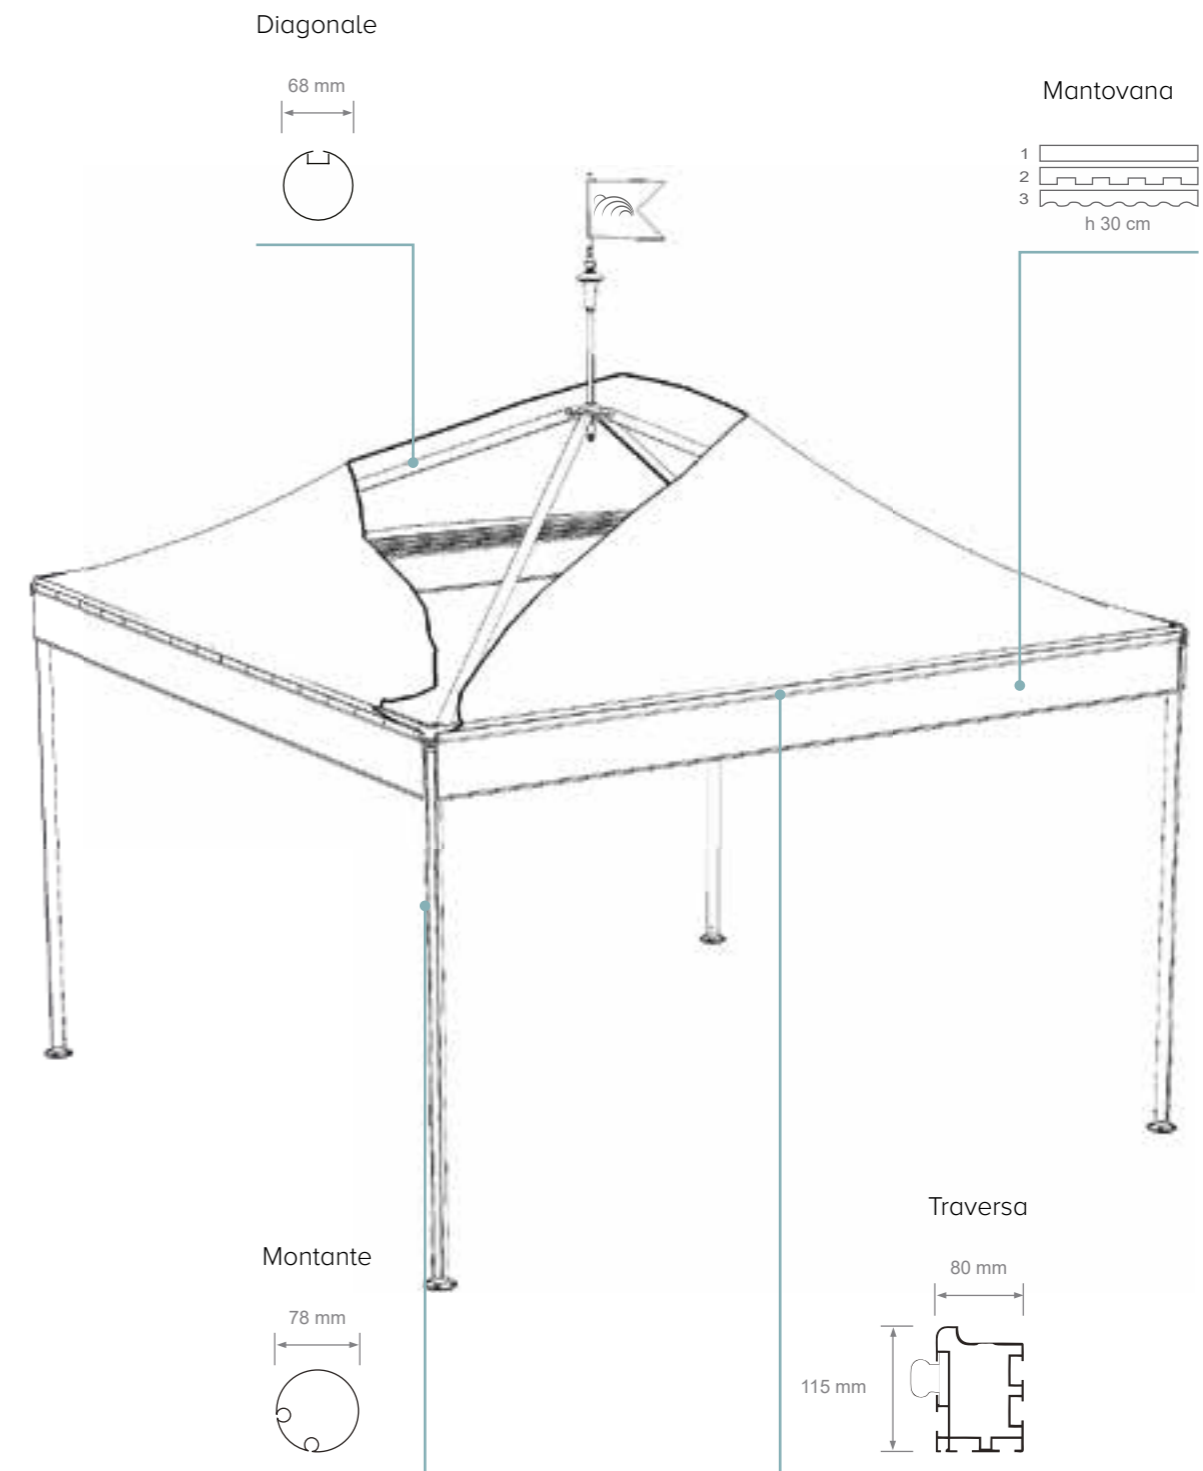

DYNAMIC 6

struttura esagonale

A (cm)	D (cm)	E (cm)	Area (m ²)	H1 (cm)	Htot (cm)
300	600	520	23,4	250	430
				300	480
400	800	690	41,5	250	485
				300	535
500	1000	865	65	250	535
				300	585

DYNAMIC 8

struttura ottagonale

A (cm)	D (cm)	E (cm)	Area (m ²)	H1 (cm)	Htot (cm)
300	785	725	43,5	250	500
				300	550
400	1045	965	77,5	250	580
				300	630

DETTAGLI TECNICI

FESTIVAL

EVENT

SOLUTIONS

GAZEBO

FESTIVAL

Festival esiste nelle due versioni a pianta quadrata o rettangolare, e raggiunge fino a 12m di lunghezza con una singola struttura, la modulabilità a croce con altri gazebo dello stesso modello, permettere di espandere l'area esponenzialmente.