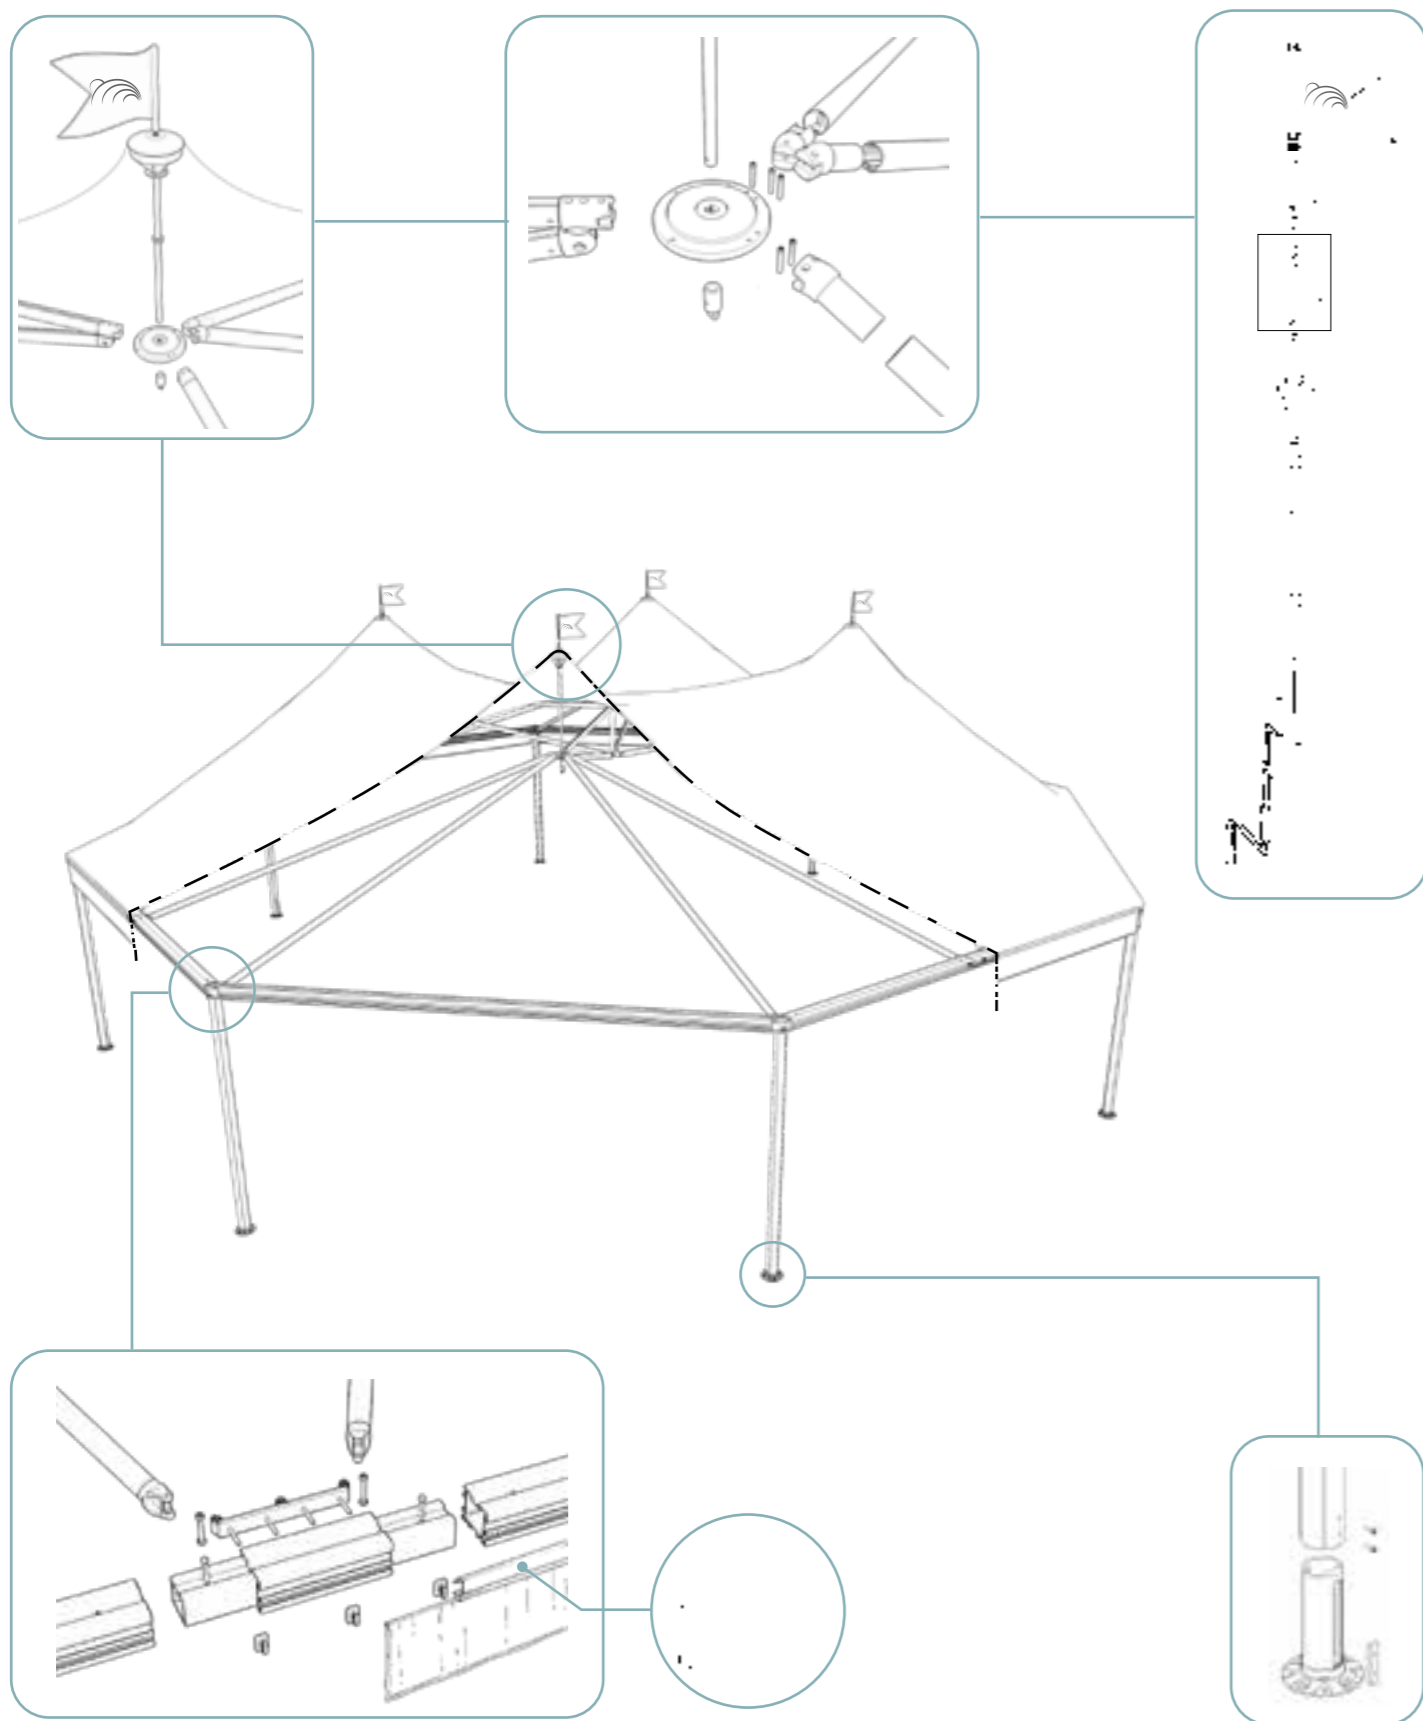

DETTAGLI TECNICI

Diagonale

Mantovana

Il diametro varia da 68 a 73 mm a seconda della dimensione della struttura.

Montante

Traversa

EVENT SOLUTIONS GAZEBO

COPRIFACILE