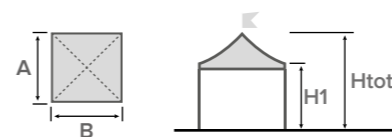

DETTAGLI TECNICI

TIPOLOGIA

Gazebo con struttura interna al telo di copertura in PVC

MATERIALI

- Alluminio
- Telo in PVC

ANCORAGGIO A TERRA

- Piedi esterni a vista regolabili in altezza

VERSIONI STRUTTURA

- Autoportante
- Modulare
- Quadrata / Rettangolare
- Esagonale / Ottagonale

Colore e materiali standard del telo di copertura in PVC a pag. 12

DYNAMIC 4

struttura quadrata

A (cm)	B (cm)	Area (m ²)	H1 (cm)	Htot (cm)
300	300	9	250	380
			300	430
400	400	16	250	420
			300	470
500	500	25	250	460
			300	510
600	600	36	250	500
			300	550