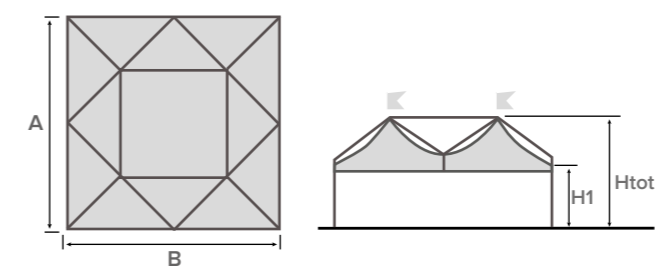

- Autoportante
- Modulare
- Quadrata / Rettangolare

Colore e materiali standard del telo di copertura in PVC a pag. 12

FESTIVAL

struttura quadrata

A (cm)	B (cm)	Area (m ²)	H1 (cm)	Htot (cm)
800	800	64	250	445
			300	495