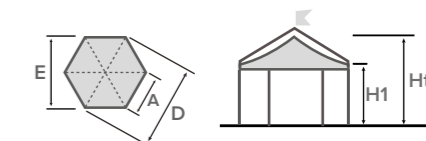

- Autoportante
- Modulare
- Quadrata / Rettangolare
- Esagonale / Ottagonale

Colore e materiali standard del telo di copertura in PVC a pag. 12

LEADER

struttura quadrata

A (cm)	B (cm)	Area (m ²)	H1 (cm)	Htot (cm)
300	300	9	250	400
			300	450
400	400	16	250	440
			300	490
500	500	25	250	480
			300	530
600	600	36	250	520
			300	570

LEADER

struttura esagonale

A (cm)	D (cm)	E (cm)	Area (m ²)	H1 (cm)	Htot (cm)
300	600	520	23,4	250	450
				300	500
400	800	690	41,5	250	505
				300	555
500	1000	865	65	250	555
				300	605

LEADER

struttura rettangolare