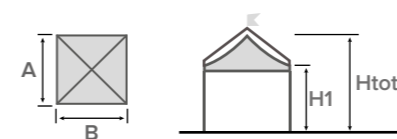

- Piedi esterni a vista regolabili in altezza

VERSIONI STRUTTURA

- Autoportante
- Modulare
- Quadrata / Rettangolare

Colore e materiali standard del telo di copertura in PVC a pag. 12

SILVER

struttura quadrata