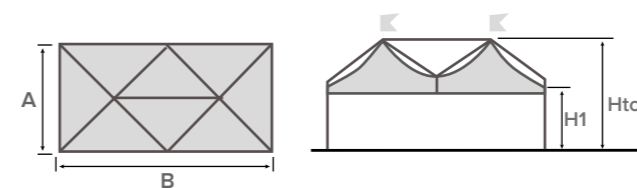

A (cm)	B (cm)	Area (m ²)	H1 (cm)	Htot (cm)
500	1000	50	250	485
			300	535
600	1200	72	250	525
			300	575

DETTAGLI TECNICI

EVENT

SOLUTIONS

GAZEBO

E L I T E

Con Elite si possono comporre geometrie architettoniche interessanti, che possono fortemente connotare un progetto. Esistono versione quadrata e rettangolare, entrambe modulabili con la maggior parte dei modelli presenti nella gamma gazebo Giulio Barbieri S.r.l. Il lato maggiore raggiungibile con colonna centrale e di 13 metri. Elite presenta profili strutturali in alluminio esterni, in grado di conferire una visione d'interno piacevole, armoniosa e curata.

- Autoportante
- Modulare
- Quadrata / Rettangolare

Colore e materiali standard del telo di copertura in PVC a pag. 12

ELITE

struttura quadrata

A (cm)	B (cm)	Area (m ²)	H1 (cm)	Htot (cm)
800	800	64	250	435

A (cm)	B (cm)	Area (m ²)	H1 (cm)	Htot (cm)
1000	1000	100	250	476
			300	526
1200	1200	144	250	520
			300	570
1300	1300	169	250	538
			300	588

ELITE

struttura rettangolare

A (cm)	B (cm)	Area (m ²)	H1 (cm)	Htot (cm)
400	800	32	250	435
			300	485

A (cm)	B (cm)	Area (m ²)	H1 (cm)	Htot (cm)
500	1000	50	250	476
			300	526
600	1200	72	250	520
			300	570

DETTAGLI TECNICI

Diagonale

Il diametro varia da 68 a 73 mm a seconda della dimensione della struttura.