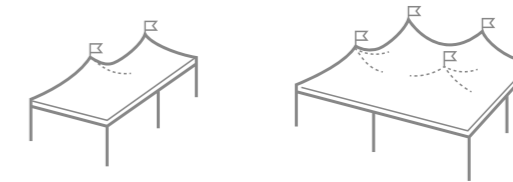

A (cm)	B (cm)	Area (m ²)	H1 (cm)	Htot (cm)
500	1000	50	250	476
			300	526
600	1200	72	250	520
			300	570

DETTAGLI TECNICI

Diagonale

Il diametro varia da 68 a 73 mm a seconda della dimensione della struttura.

Elite-in è la versione con struttura interna del modello Elite; disponibile a pianta quadrata e rettangolare. Come la versione a struttura esterna, anche per Elite-in è possibile creare composizioni multiple con la maggior parte dei modelli presenti nella gamma gazebo. Il lato maggiore raggiungibile con colonna centrale e di 13 metri. I profili in alluminio strutturali interni liberano l'insieme Architettonico da elementi strutturali migliorando notevolmente l'integrazione del progetto nel paesaggio o nel contesto.