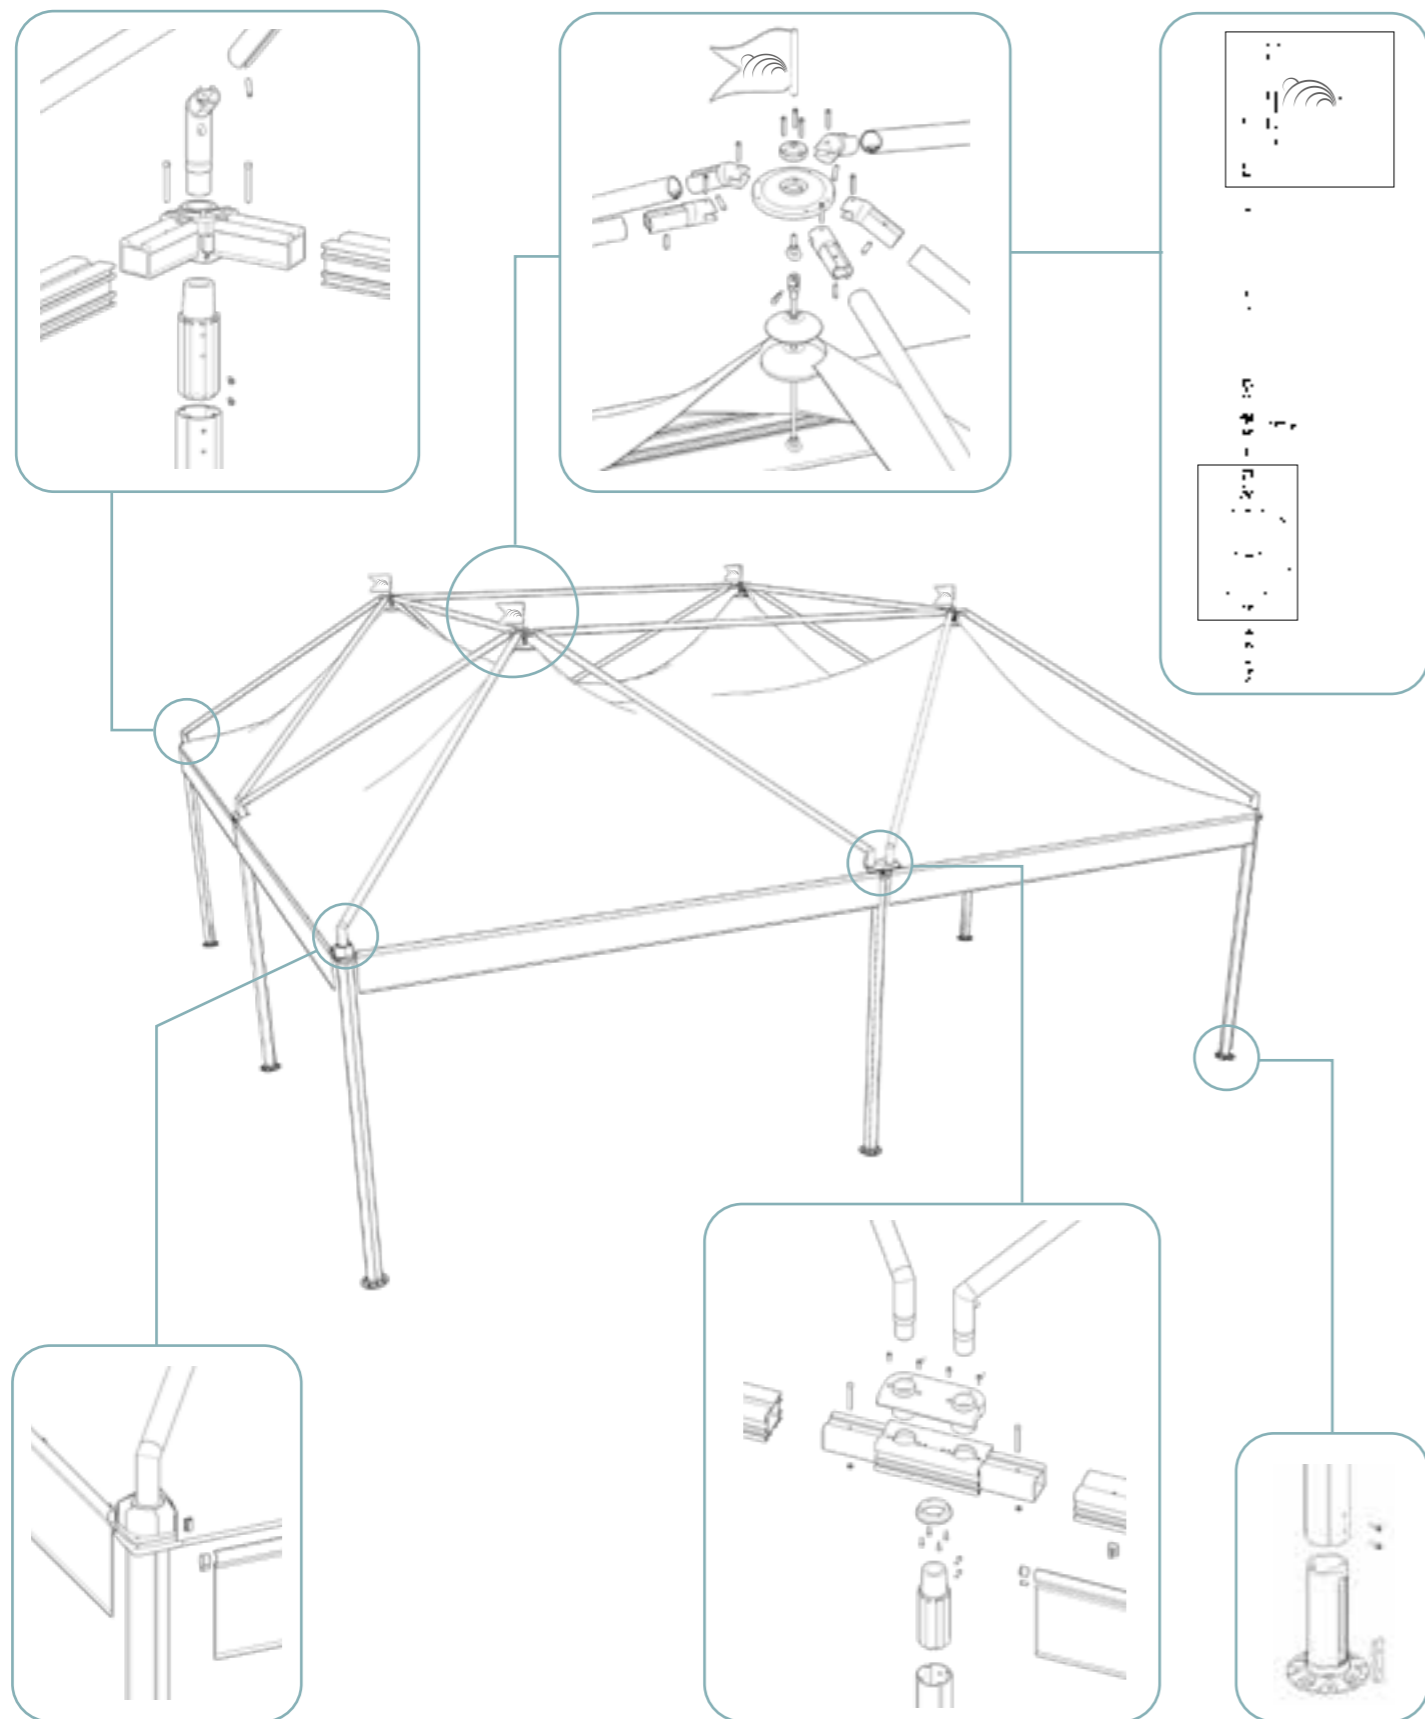

A (cm)	B (cm)	Area (m ²)	H1 (cm)	Htot (cm)
1000	1000	100	250	476
			300	526
1200	1200	144	250	520
			300	570
1300	1300	169	250	538
			300	588

ELITE

struttura rettangolare

A (cm)	B (cm)	Area (m ²)	H1 (cm)	Htot (cm)
400	800	32	250	435
			300	485

A (cm)	B (cm)	Area (m ²)	H1 (cm)	Htot (cm)
500	1000	50	250	476
			300	526
600	1200	72	250	520
			300	570

DETTAGLI TECNICI

Diagonale

Il diametro varia da 68 a 73 mm a seconda della dimensione della struttura.