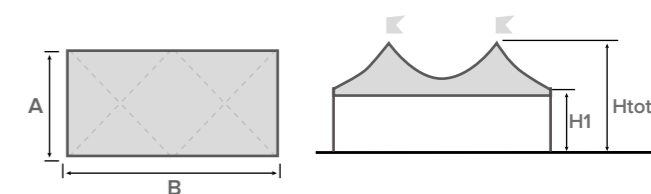

A (cm)	B (cm)	Area (m²)	H1 (cm)	Htot (cm)
500	1000	50	250	456
			300	506
600	1200	72	250	500
			300	550