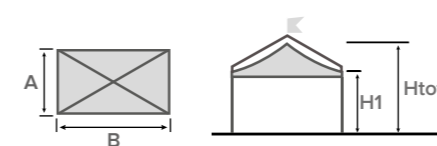

SILVER

struttura rettangolare

A (cm)	B (cm)	Area (m²)	H1 (cm)	Htot (cm)
300	400	12	250	420