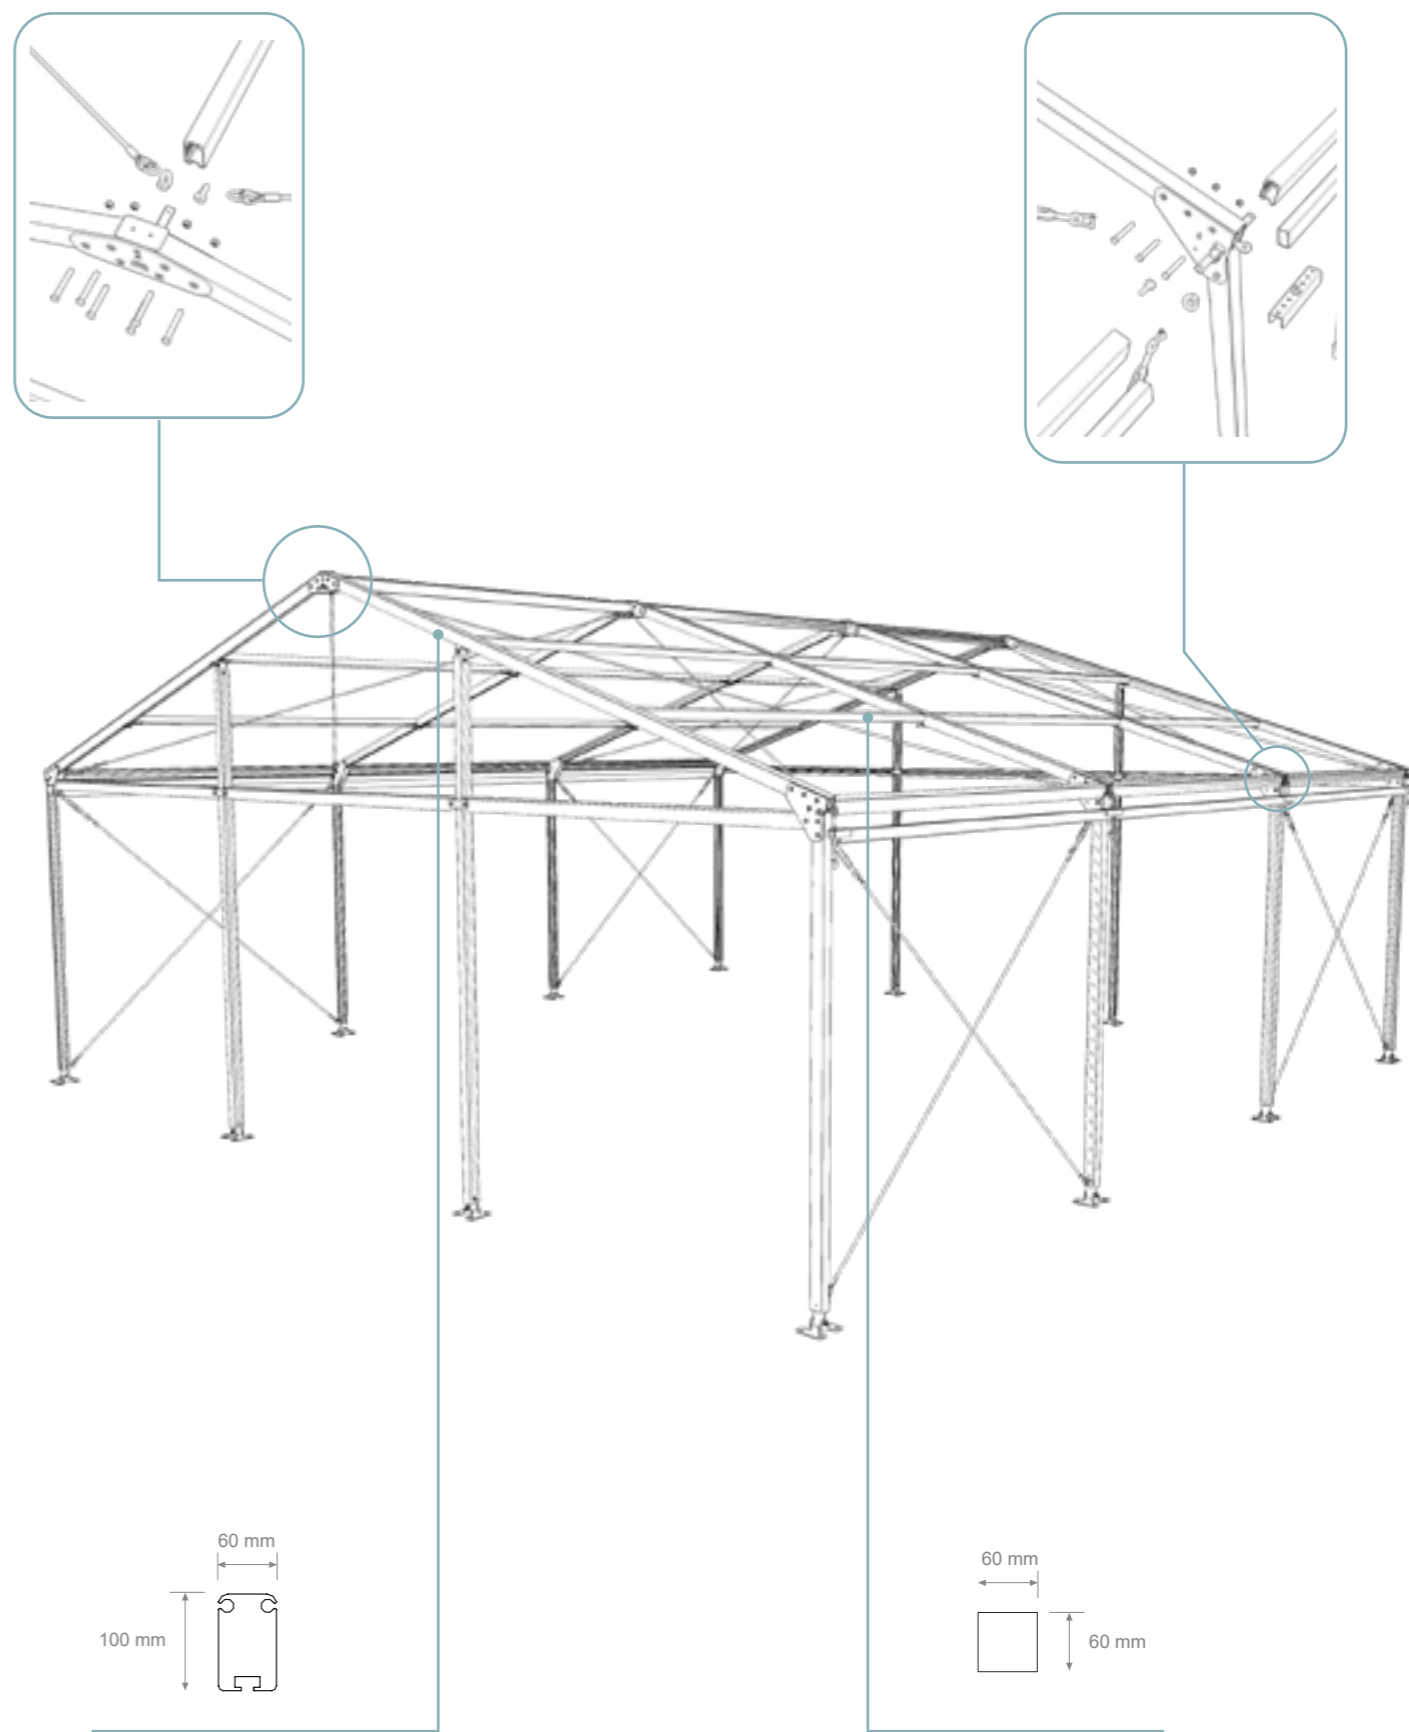

DETTAGLI TECNICI