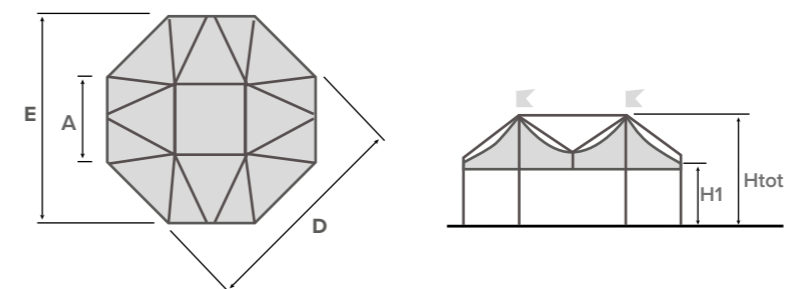

MEETING

struttura ottagonale

A (cm)	D (cm)	E (cm)	Area (m²)	H1 (cm)	Htot (cm)
500	1305	1205	120	250	530
				300	580
600	1570	1450	174	250	580
				300	630

TIPOLOGIA

Gazebo con struttura esterna al telo di copertura in PVC

MATERIALI

- Alluminio
- Telo in PVC

ANCORAGGIO A TERRA

- Piedi esterni a vista regolabili in altezza

VERSIONI STRUTTURA

- Autoportante
- Modulare
- Ottagonale

Colore e materiali standard del telo di copertura in PVC a pag. 12