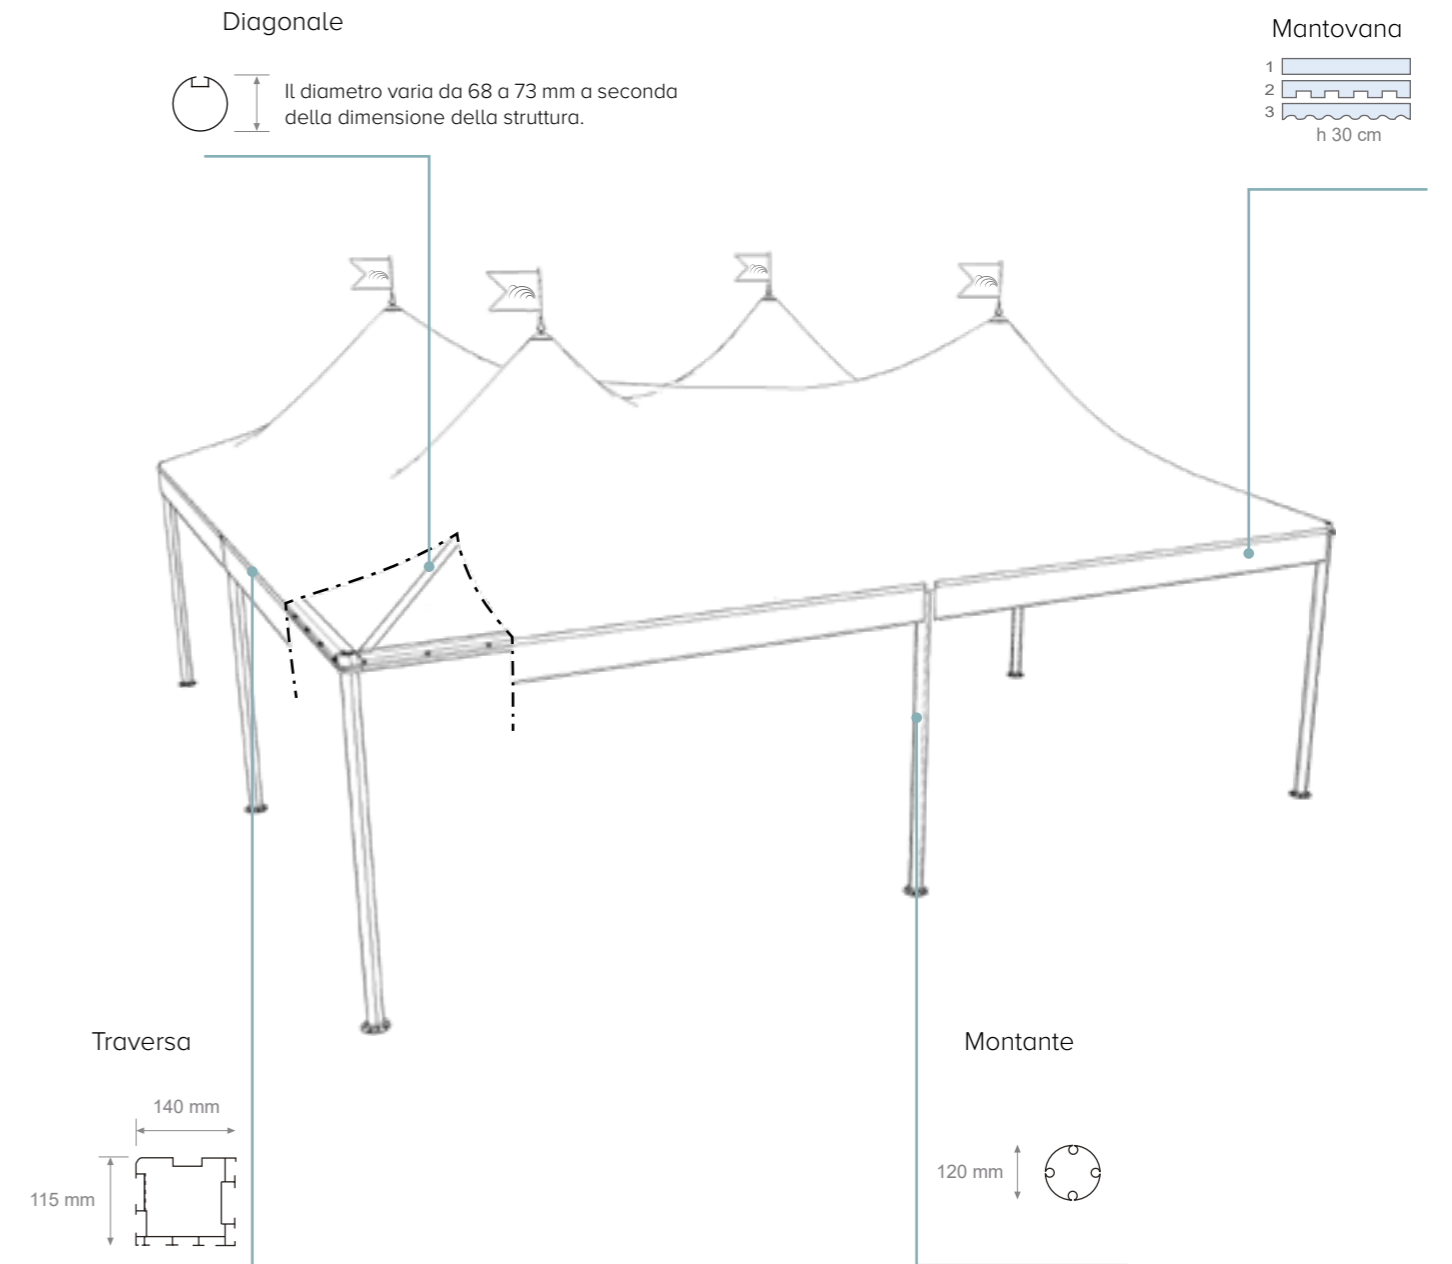

A (cm)	B (cm)	Area (m ²)	H1 (cm)	Htot (cm)
1000	1000	100	250	456
			300	506
1200	1200	144	250	500
			300	550
1300	1300	169	250	518
			300	568

ELITE-IN

struttura rettangolare

A (cm)	B (cm)	Area (m ²)	H1 (cm)	Htot (cm)
400	800	32	250	415
			300	465

A (cm)	B (cm)	Area (m ²)	H1 (cm)	Htot (cm)
500	1000	50	250	456
			300	506
600	1200	72	250	500
			300	550

DETTAGLI TECNICI

MEETING

EVENT

SOLUTIONS

GAZEBO

MEETING

Soluzione unica e singolare, con Meeting riusciamo a creare un unico spazio interconnesso senza separazioni o colonne centrali. La struttura portante tubolare esterna favorisce la creazione di uno spazio interno armonico, curato in ogni dettaglio, il lato maggiore della struttura ottagonale è di 6 m.