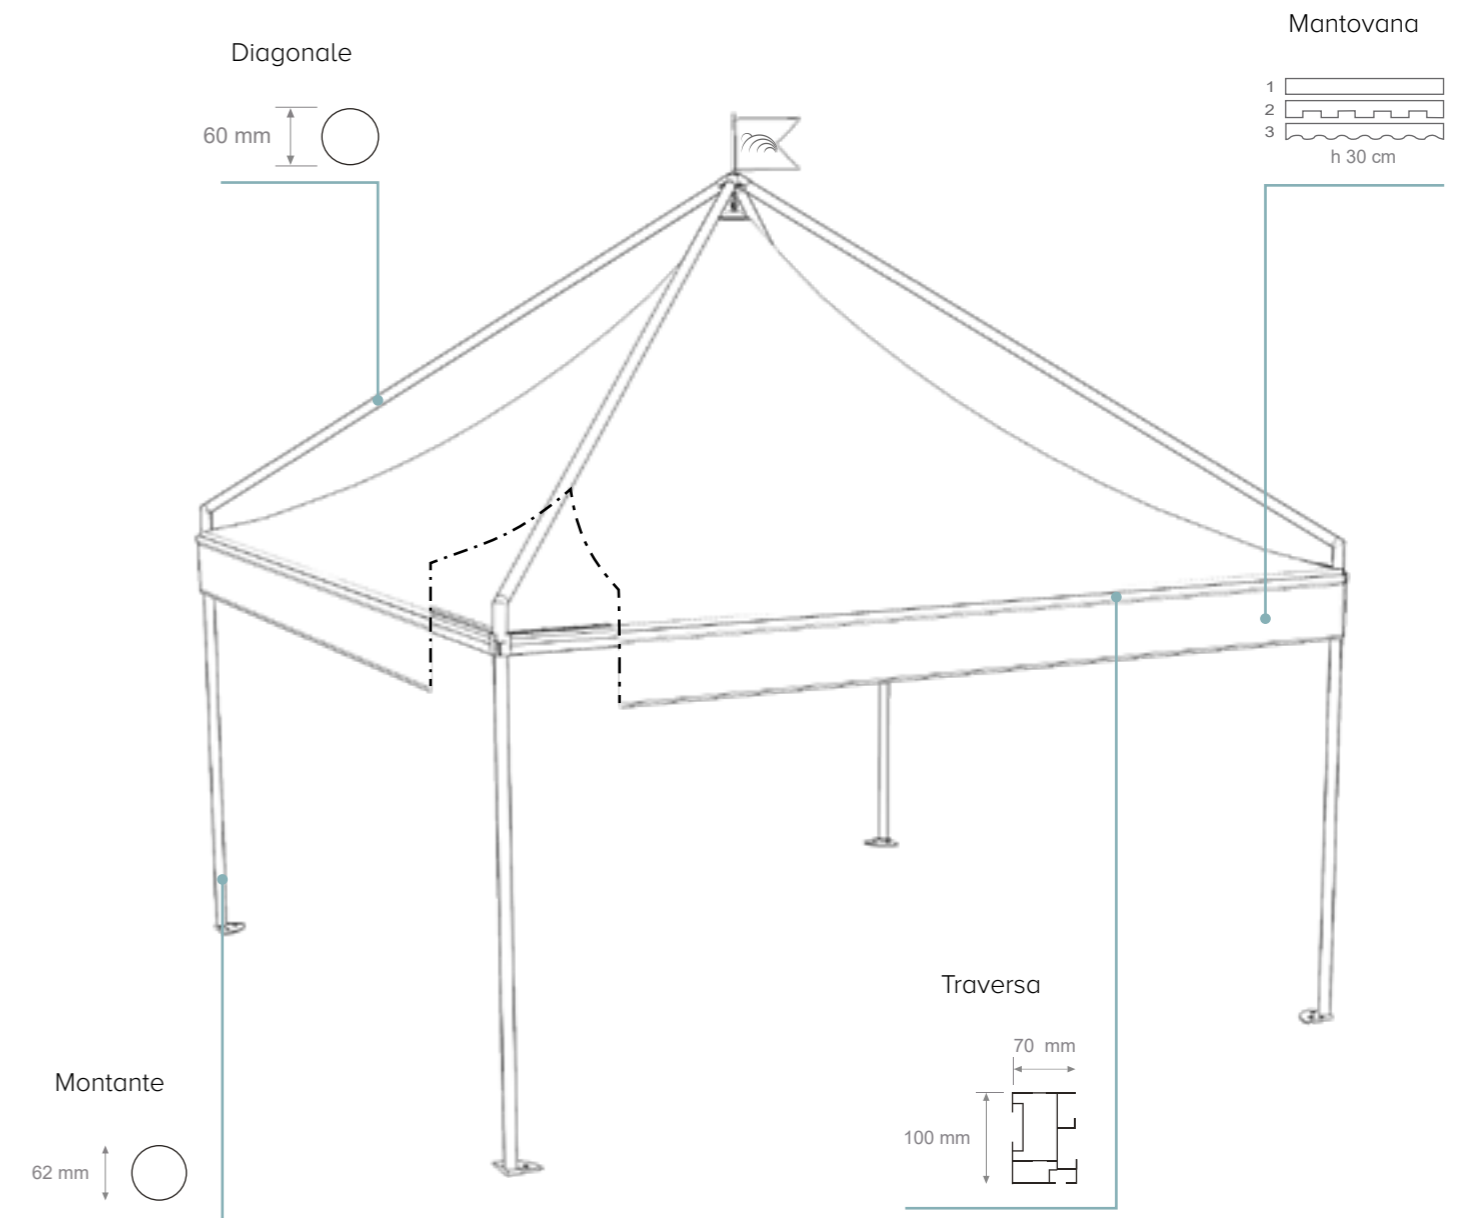

DETTAGLI TECNICI

TIPOLOGIA

Gazebo con struttura esterna al telo di copertura in PVC

MATERIALI

- Alluminio
- Telo in PVC

ANCORAGGIO A TERRA

- Piedi esterni a vista regolabili in altezza

VERSIONI STRUTTURA

- Autoportante
- Modulare
- Quadrata / Rettangolare

Colore e materiali standard del telo di copertura in PVC a pag. 12

SUMMER

struttura quadrata

A (cm)	B (cm)	Area (m²)	H1 (cm)	Htot (cm)
300	300	9	250	400
400	400	16	250	440
500	500	25	250	480
600	600	36	250	520

SUMMER

struttura rettangolare

A (cm)	B (cm)	Area (m²)	H1 (cm)	Htot (cm)
300	400	12	250	420
	500	15	250	445
	600	18	250	470
400	500	20	250	460
	600	24	250	485
500	600	30	250	500

DETTAGLI TECNICI