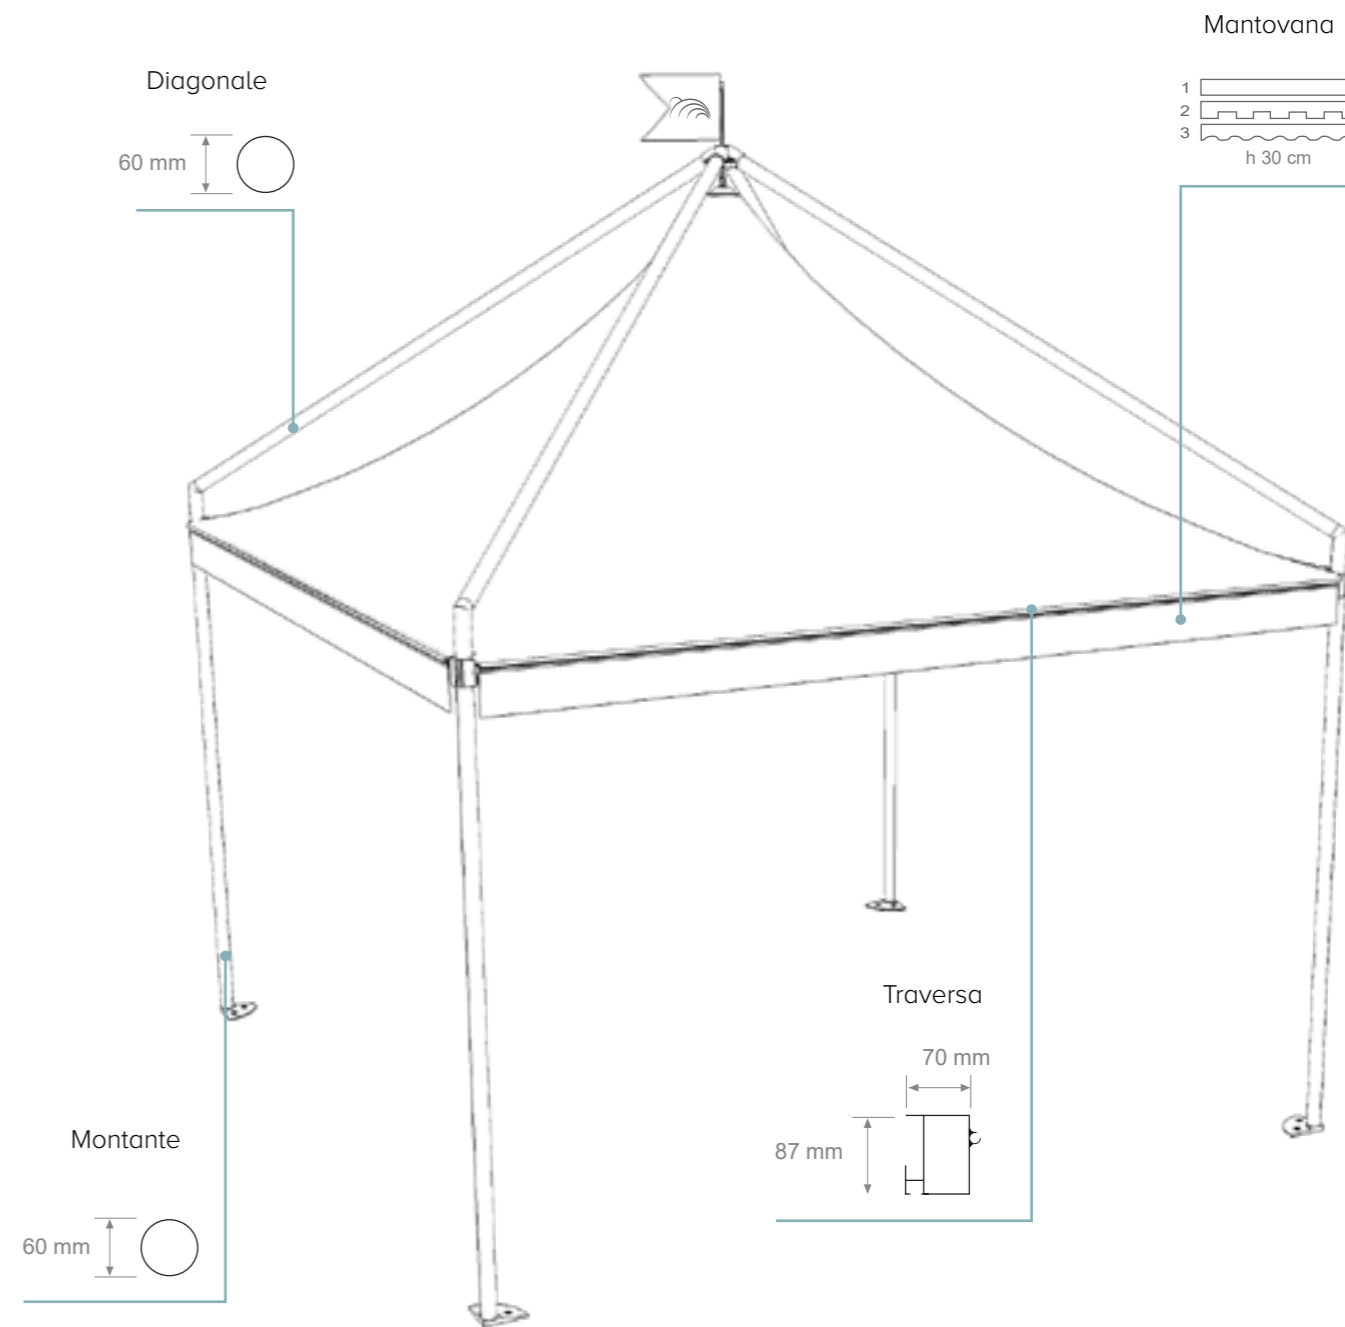

A (cm)	B (cm)	Area (m ²)	H1 (cm)	Htot (cm)
300	300	9	250	400
400	400	16	250	440

SILVER

struttura rettangolare

A (cm)	B (cm)	Area (m ²)	H1 (cm)	Htot (cm)
300	400	12	250	420

DETTAGLI TECNICI

S U M M E R

EVENT SOLUTIONS GAZEBO