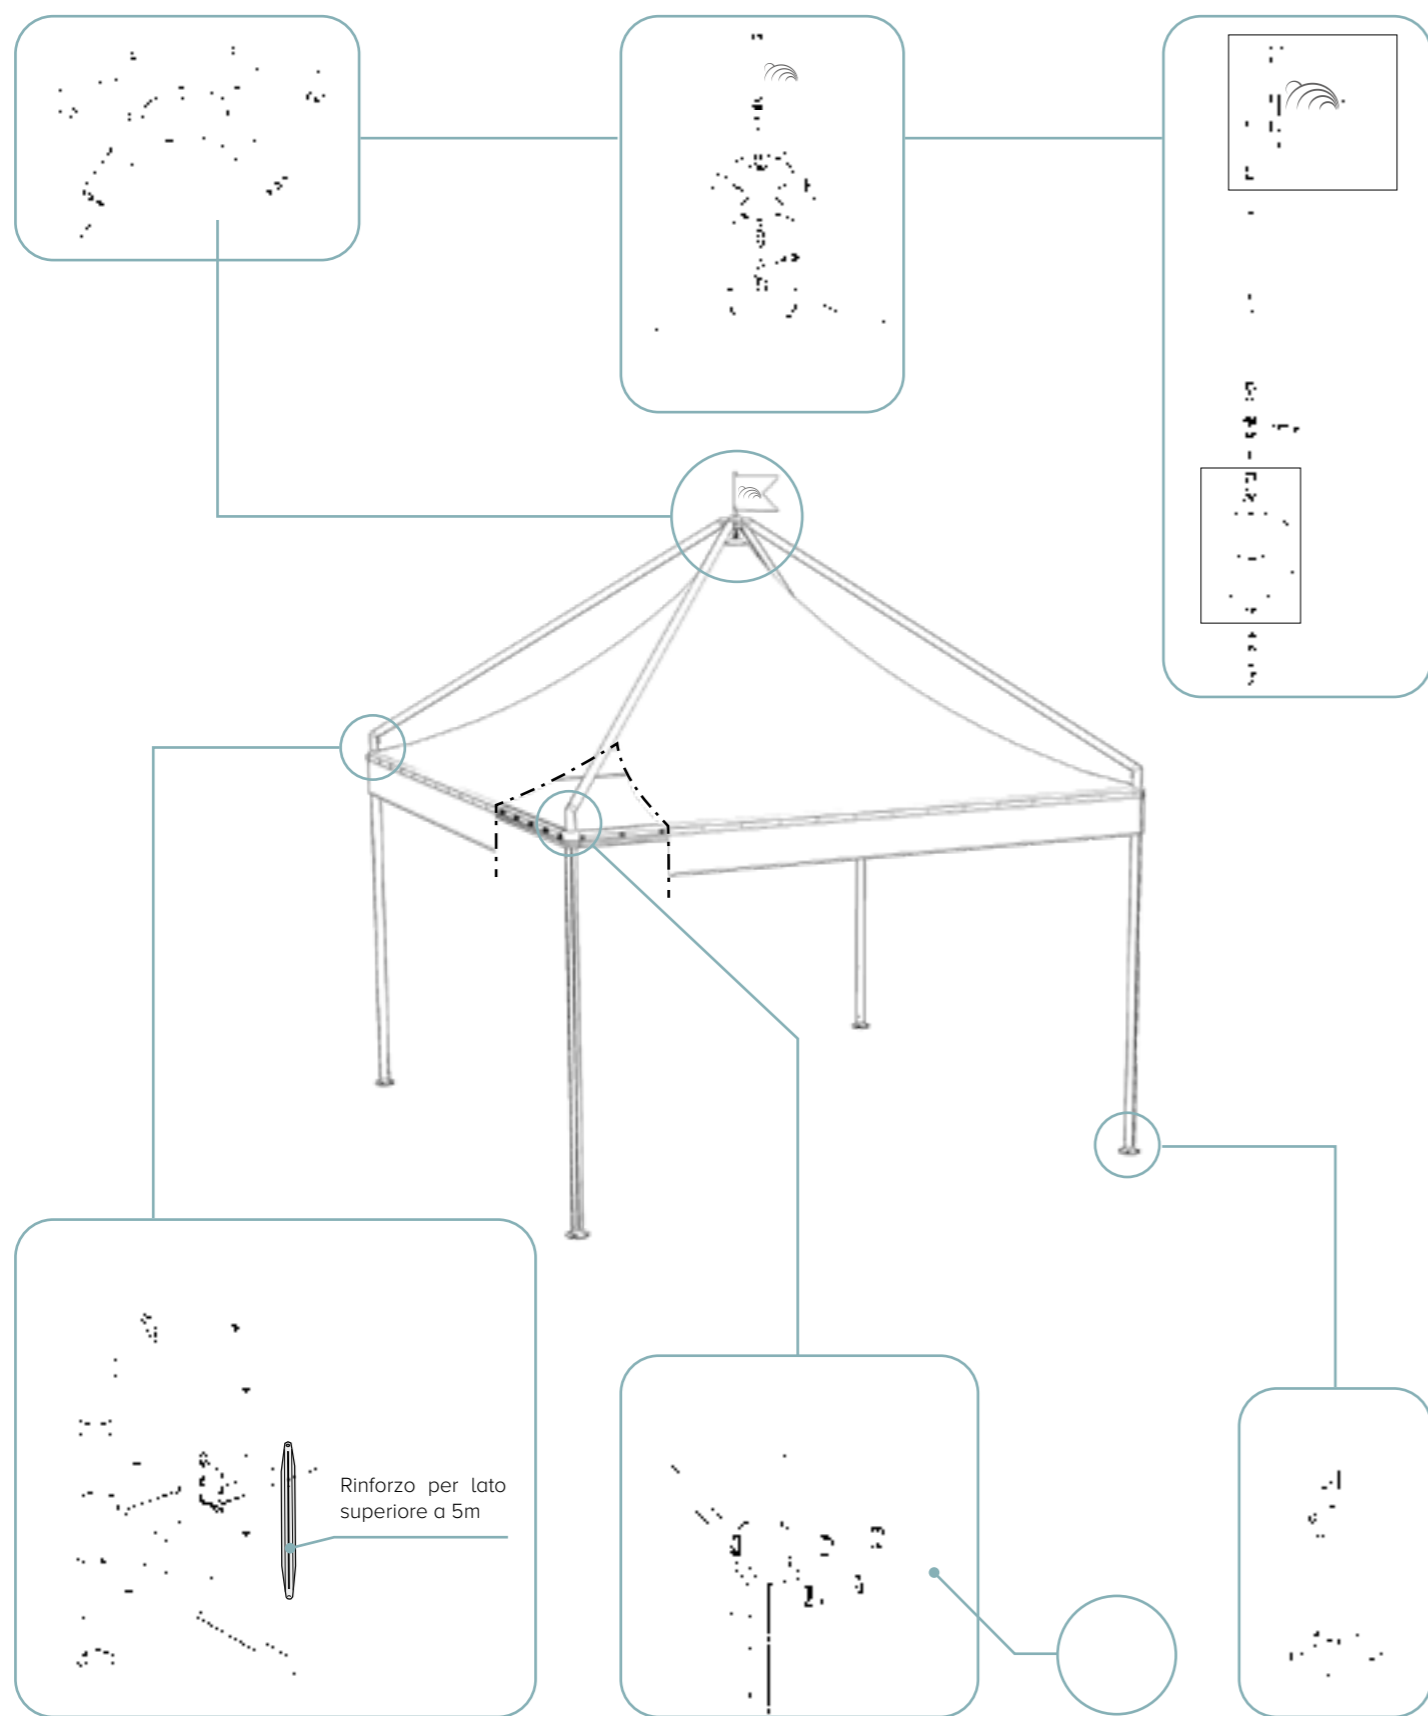

LEADER

struttura ottagonale

A (cm)	D (cm)	E (cm)	Area (m ²)	H1 (cm)	Htot (cm)
300	785	725	43,5	250	500
				300	550
400	1045	965	77,5	250	580
				300	630

DETTAGLI TECNICI

DYNAMIC

EVENT

SOLUTIONS

GAZEBO