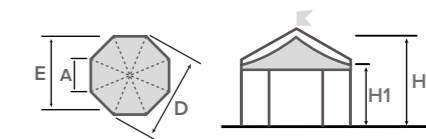

LEADER

struttura ottagonale

A (cm)	D (cm)	E (cm)	Area (m²)	H1 (cm)	Htot (cm)
300	785	725	43,5	250	500
				300	550
400	1045	965	77,5	250	580
				300	630