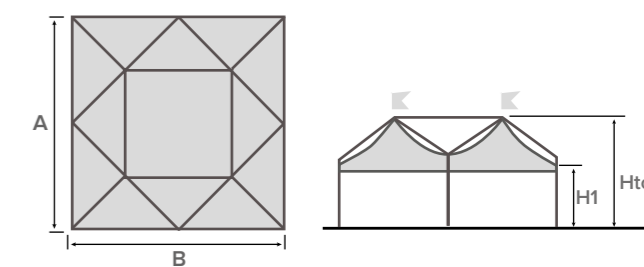

- Autoportante
- Modulare
- Quadrata / Rettangolare

Colore e materiali standard del telo di copertura in PVC a pag. 12

ELITE

struttura quadrata

A (cm)	B (cm)	Area (m ²)	H1 (cm)	Htot (cm)
800	800	64	250	435