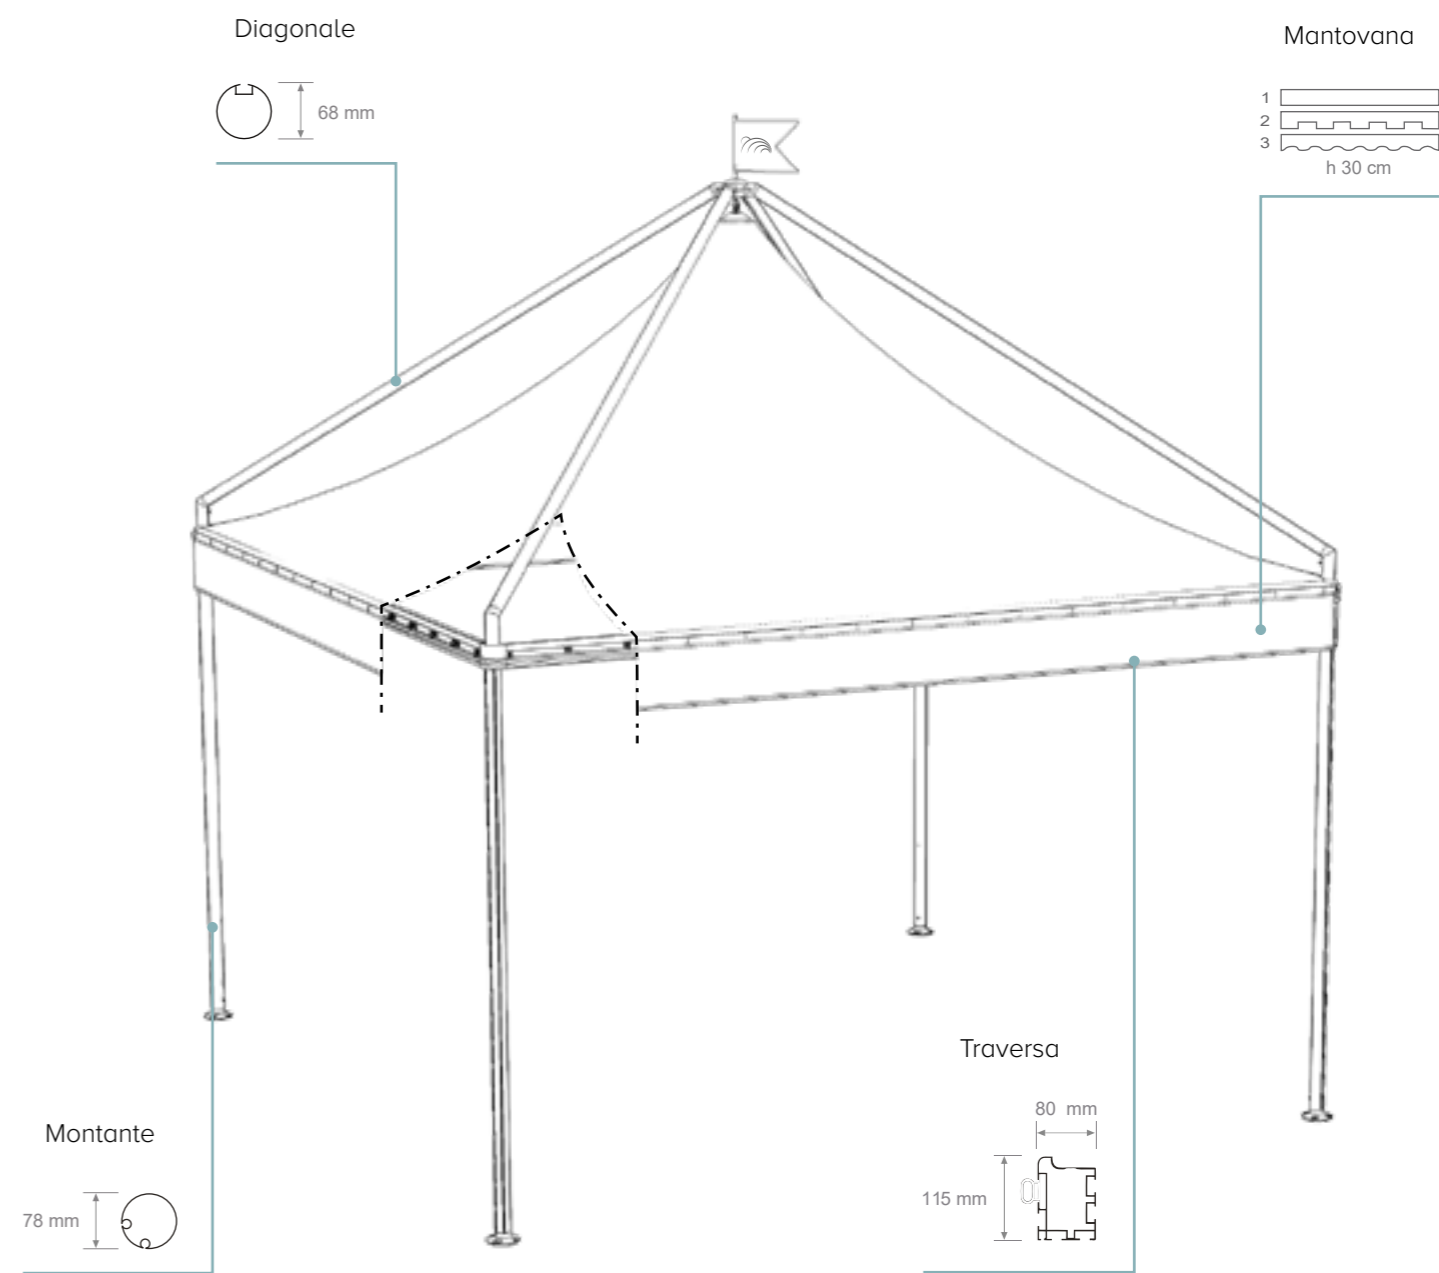

A (cm)	B (cm)	Area (m ²)	H1 (cm)	Htot (cm)	
300	400	12	250	420	
			300	470	
	500	15	15	250	445
				300	495
600	18	18	250	470	
			300	520	
400	500	20	250	460	
			300	510	
	600	24	24	250	485
				300	535
500	600	30	250	500	
			300	550	

LEADER

struttura ottagonale

A (cm)	D (cm)	E (cm)	Area (m ²)	H1 (cm)	Htot (cm)
300	785	725	43,5	250	500
				300	550
400	1045	965	77,5	250	580
				300	630

DETTAGLI TECNICI

DYNAMIC

EVENT

SOLUTIONS

GAZEBO