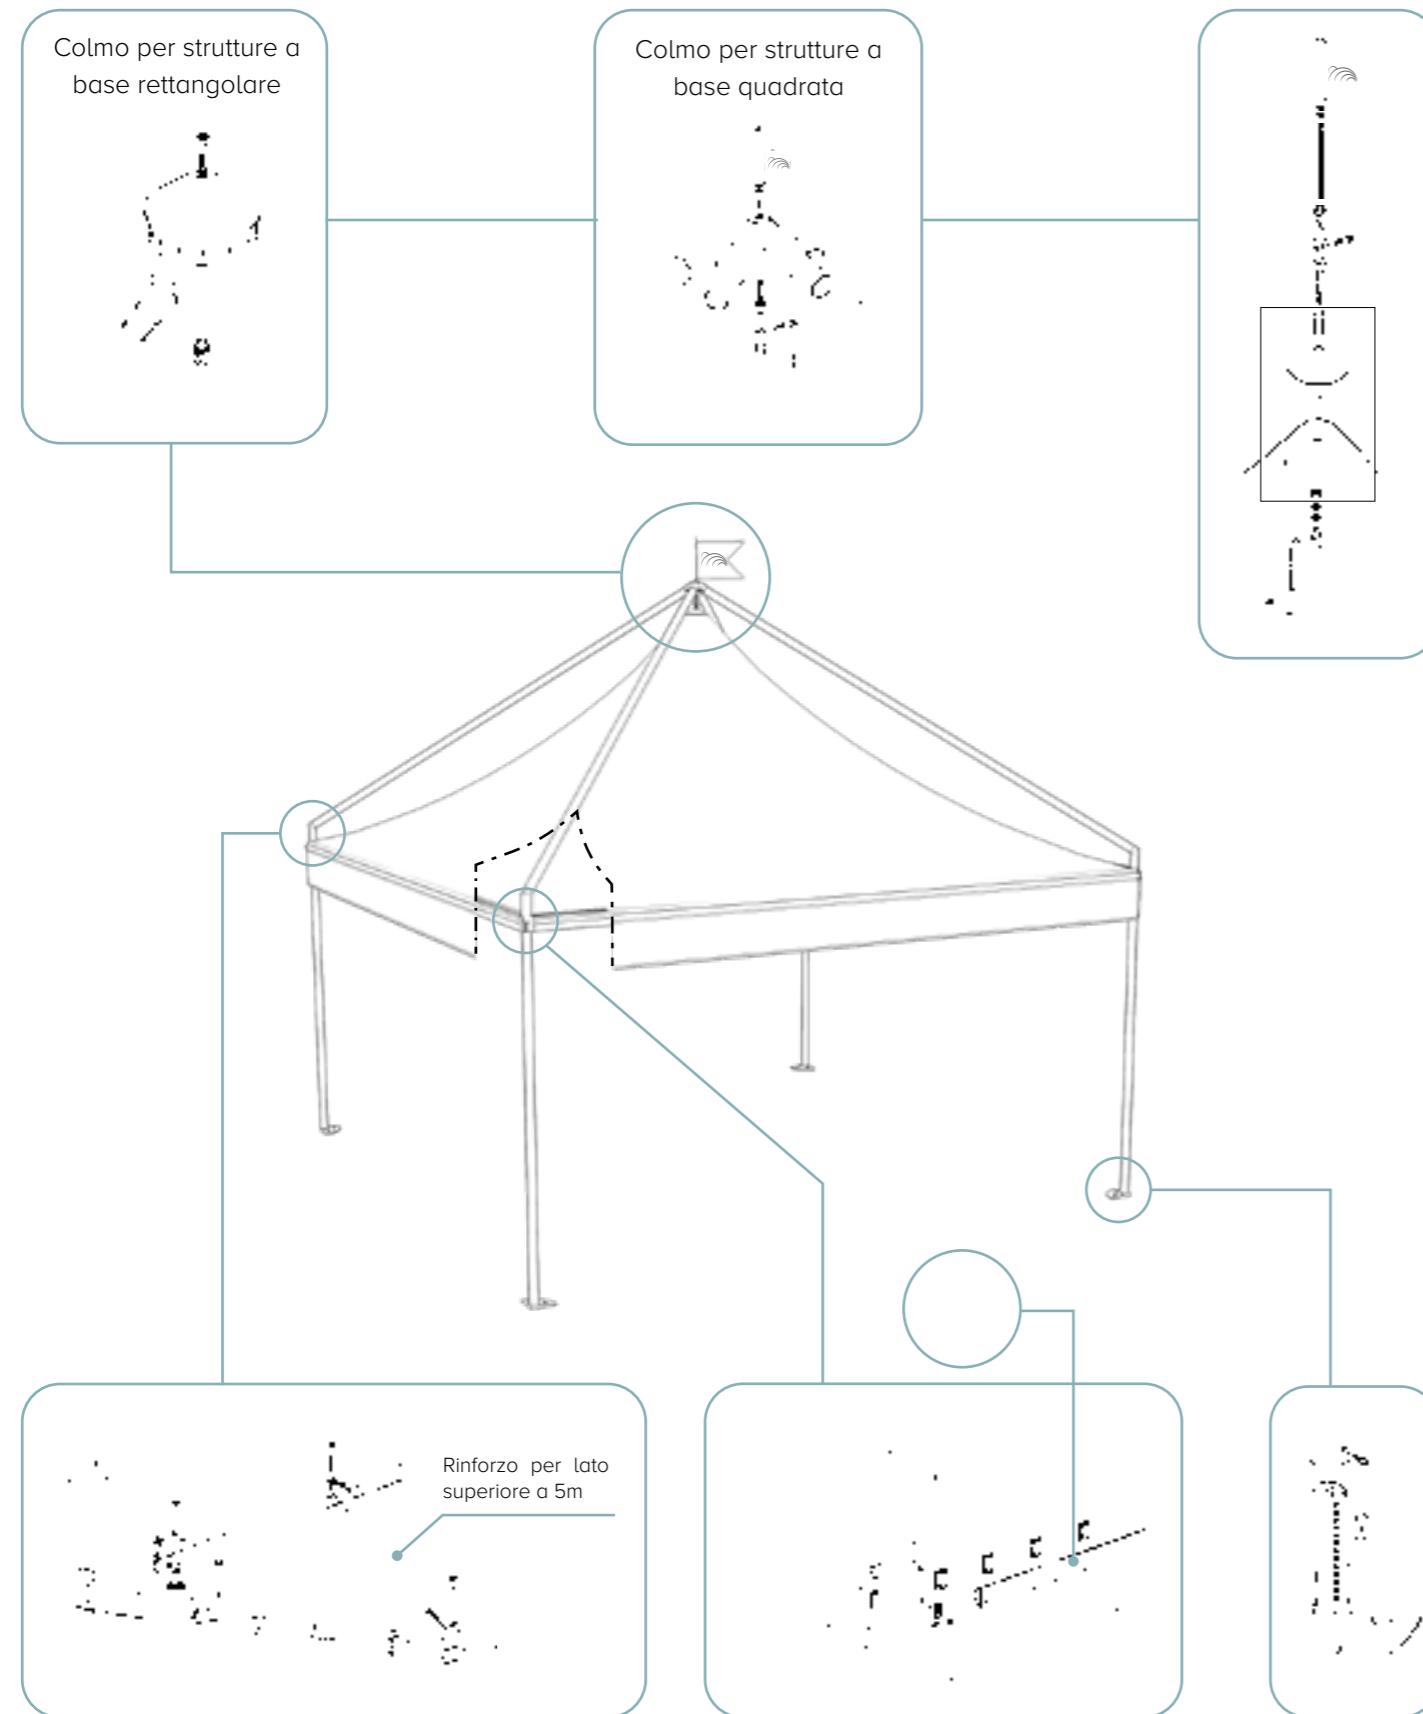

DETTAGLI TECNICI

TIPOLOGIA

Gazebo con struttura esterna al telo di copertura in PVC

MATERIALI

- Alluminio
- Telo in PVC

ANCORAGGIO A TERRA

- Piedi esterni a vista regolabili in altezza

VERSIONI STRUTTURA

- Autoportante
- Modulare
- Quadrata / Rettangolare

Colore e materiali standard del telo di copertura in PVC a pag. 12

SUMMER

struttura quadrata

A (cm)	B (cm)	Area (m²)	H1 (cm)	Htot (cm)
300	300	9	250	400
400	400	16	250	440
500	500	25	250	480
600	600	36	250	520

SUMMER

struttura rettangolare

A (cm)	B (cm)	Area (m²)	H1 (cm)	Htot (cm)
300	400	12	250	420
	500	15	250	445
	600	18	250	470
400	500	20	250	460
	600	24	250	485
500	600	30	250	500

DETTAGLI TECNICI