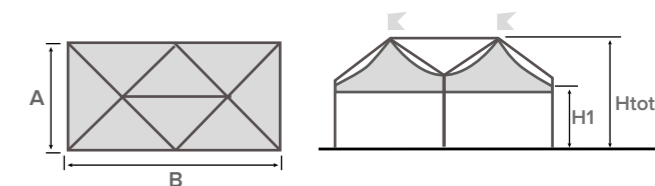

A (cm)	B (cm)	Area (m²)	H1 (cm)	Htot (cm)
500	1000	50	250	485
			300	535
600	1200	72	250	525
			300	575