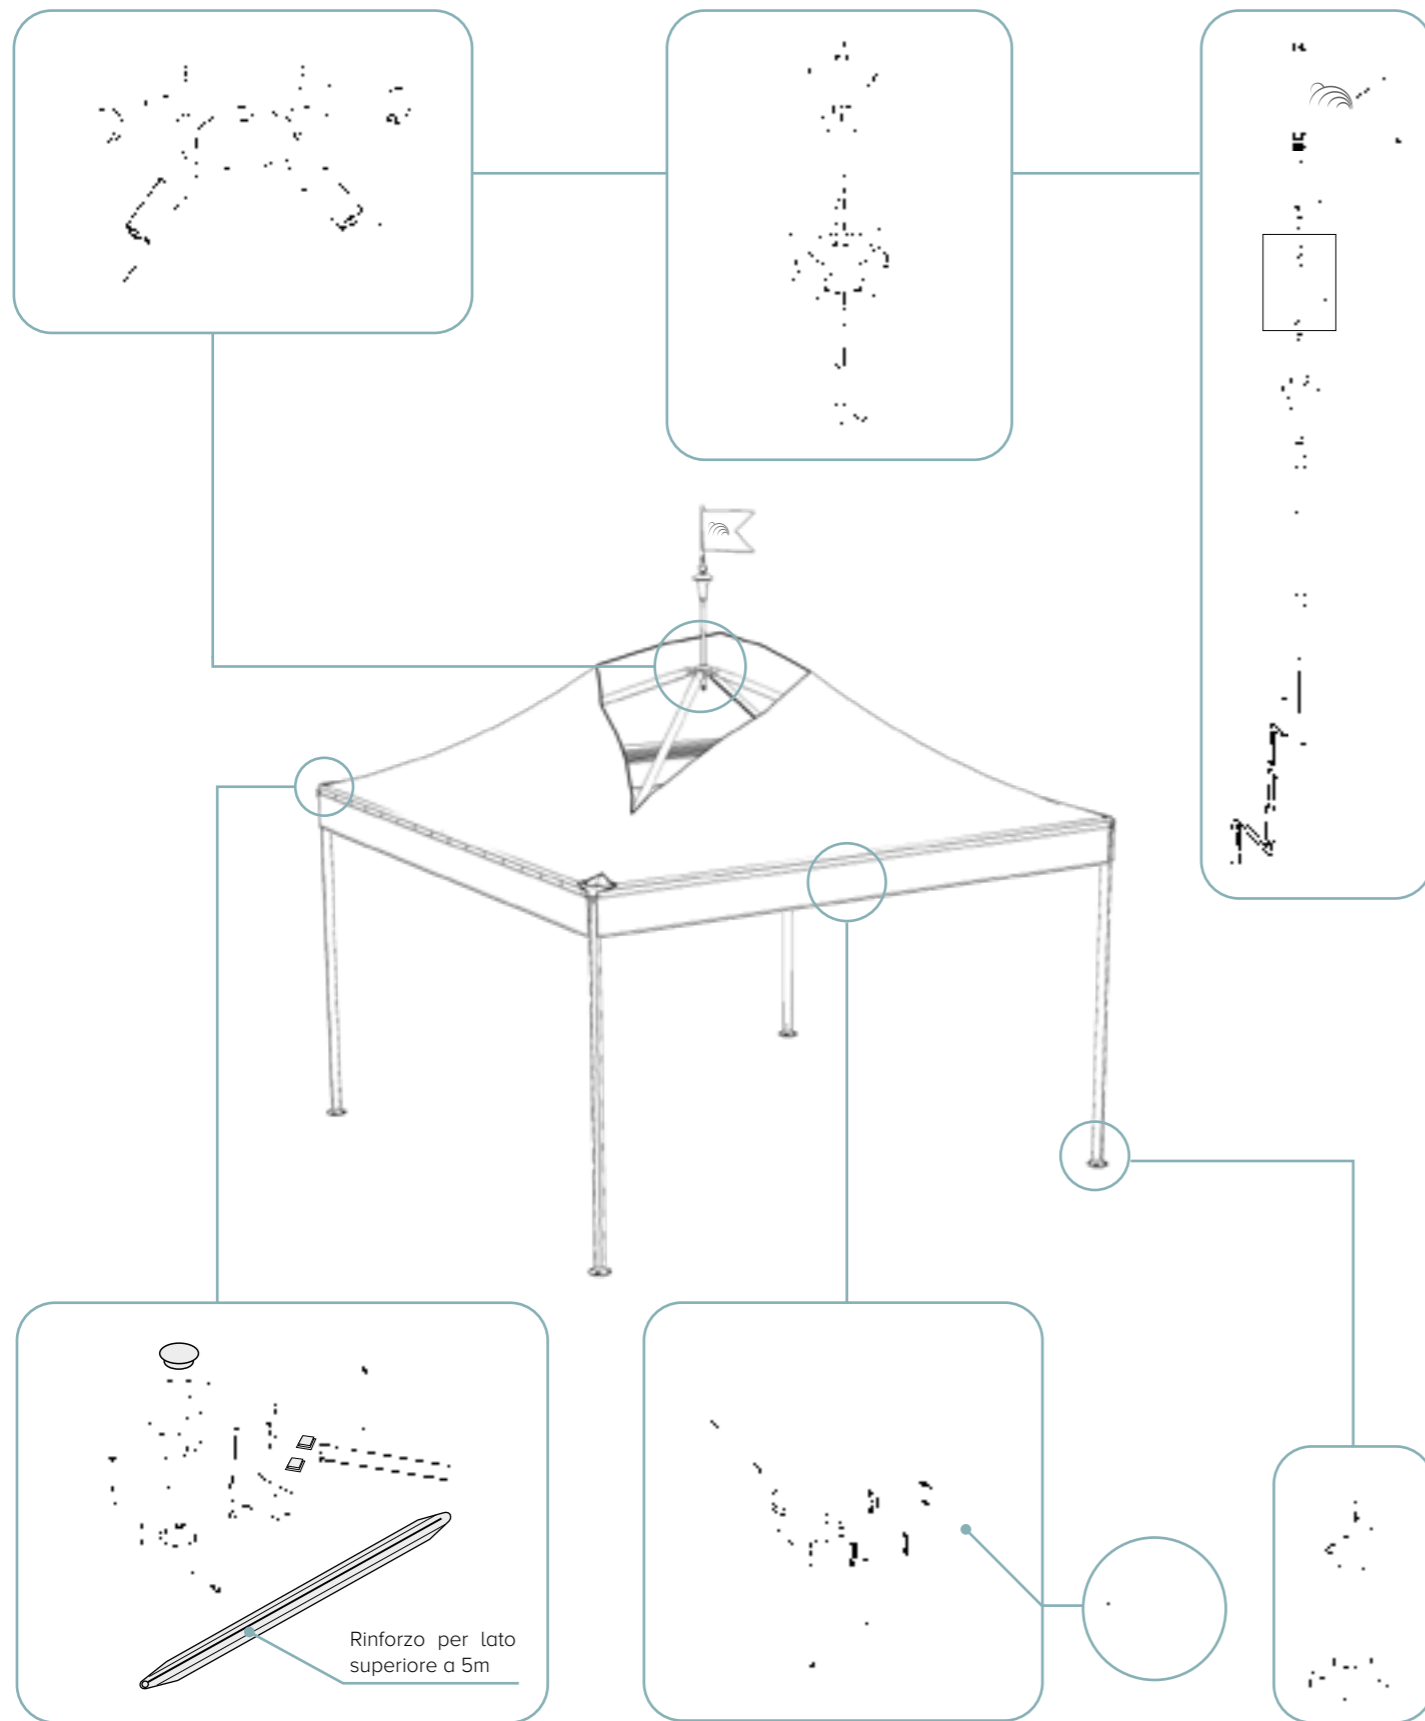

DETTAGLI TECNICI

TIPOLOGIA

Gazebo con struttura interna al telo di copertura in PVC

MATERIALI

- Alluminio
- Telo in PVC

ANCORAGGIO A TERRA

- Piedi esterni a vista regolabili in altezza

VERSIONI STRUTTURA

- Autoportante
- Modulare
- Quadrata / Rettangolare
- Esagonale / Ottagonale

Colore e materiali standard del telo di copertura in PVC a pag. 12

DYNAMIC 4

struttura quadrata

A (cm)	B (cm)	Area (m²)	H1 (cm)	Htot (cm)
300	300	9	250	380
			300	430
400	400	16	250	420
			300	470
500	500	25	250	460
			300	510
600	600	36	250	500
			300	550

DYNAMIC 4

struttura rettangolare

A (cm)	B (cm)	Area (m²)	H1 (cm)	Htot (cm)	
300	400	12	250	400	
			300	450	
	500	15	15	250	425
				300	475
600	18	18	250	450	
			300	500	
400	500	20	250	440	
			300	490	
	600	24	24	250	465
				300	515
500	600	30	250	480	
			300	530	

DYNAMIC 6

struttura esagonale

A (cm)	D (cm)	E (cm)	Area (m²)	H1 (cm)	Htot (cm)
300	600	520	23,4	250	430
				300	480
400	800	690	41,5	250	485
				300	535
500	1000	865	65	250	535
				300	585

DYNAMIC 8

struttura ottagonale

A (cm)	D (cm)	E (cm)	Area (m²)	H1 (cm)	Htot (cm)
300	785	725	43,5	250	500
				300	550
400	1045	965	77,5	250	580
				300	630

DETTAGLI TECNICI