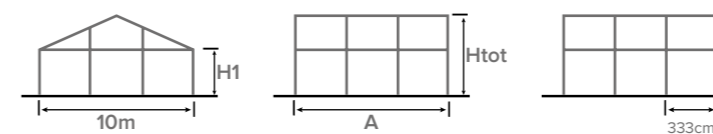

COPRIFACILE

A (m)	Moduli	H1 (cm)	Htot (cm)	N. pareti
10	3	250	420	12
		300	470	
		400	570	
20	6	250	420	18
		300	470	
		400	570	
30	9	250	420	24
		300	470	
		400	570	
40	12	250	420	30
		300	470	
		400	570	
50	15	250	420	36