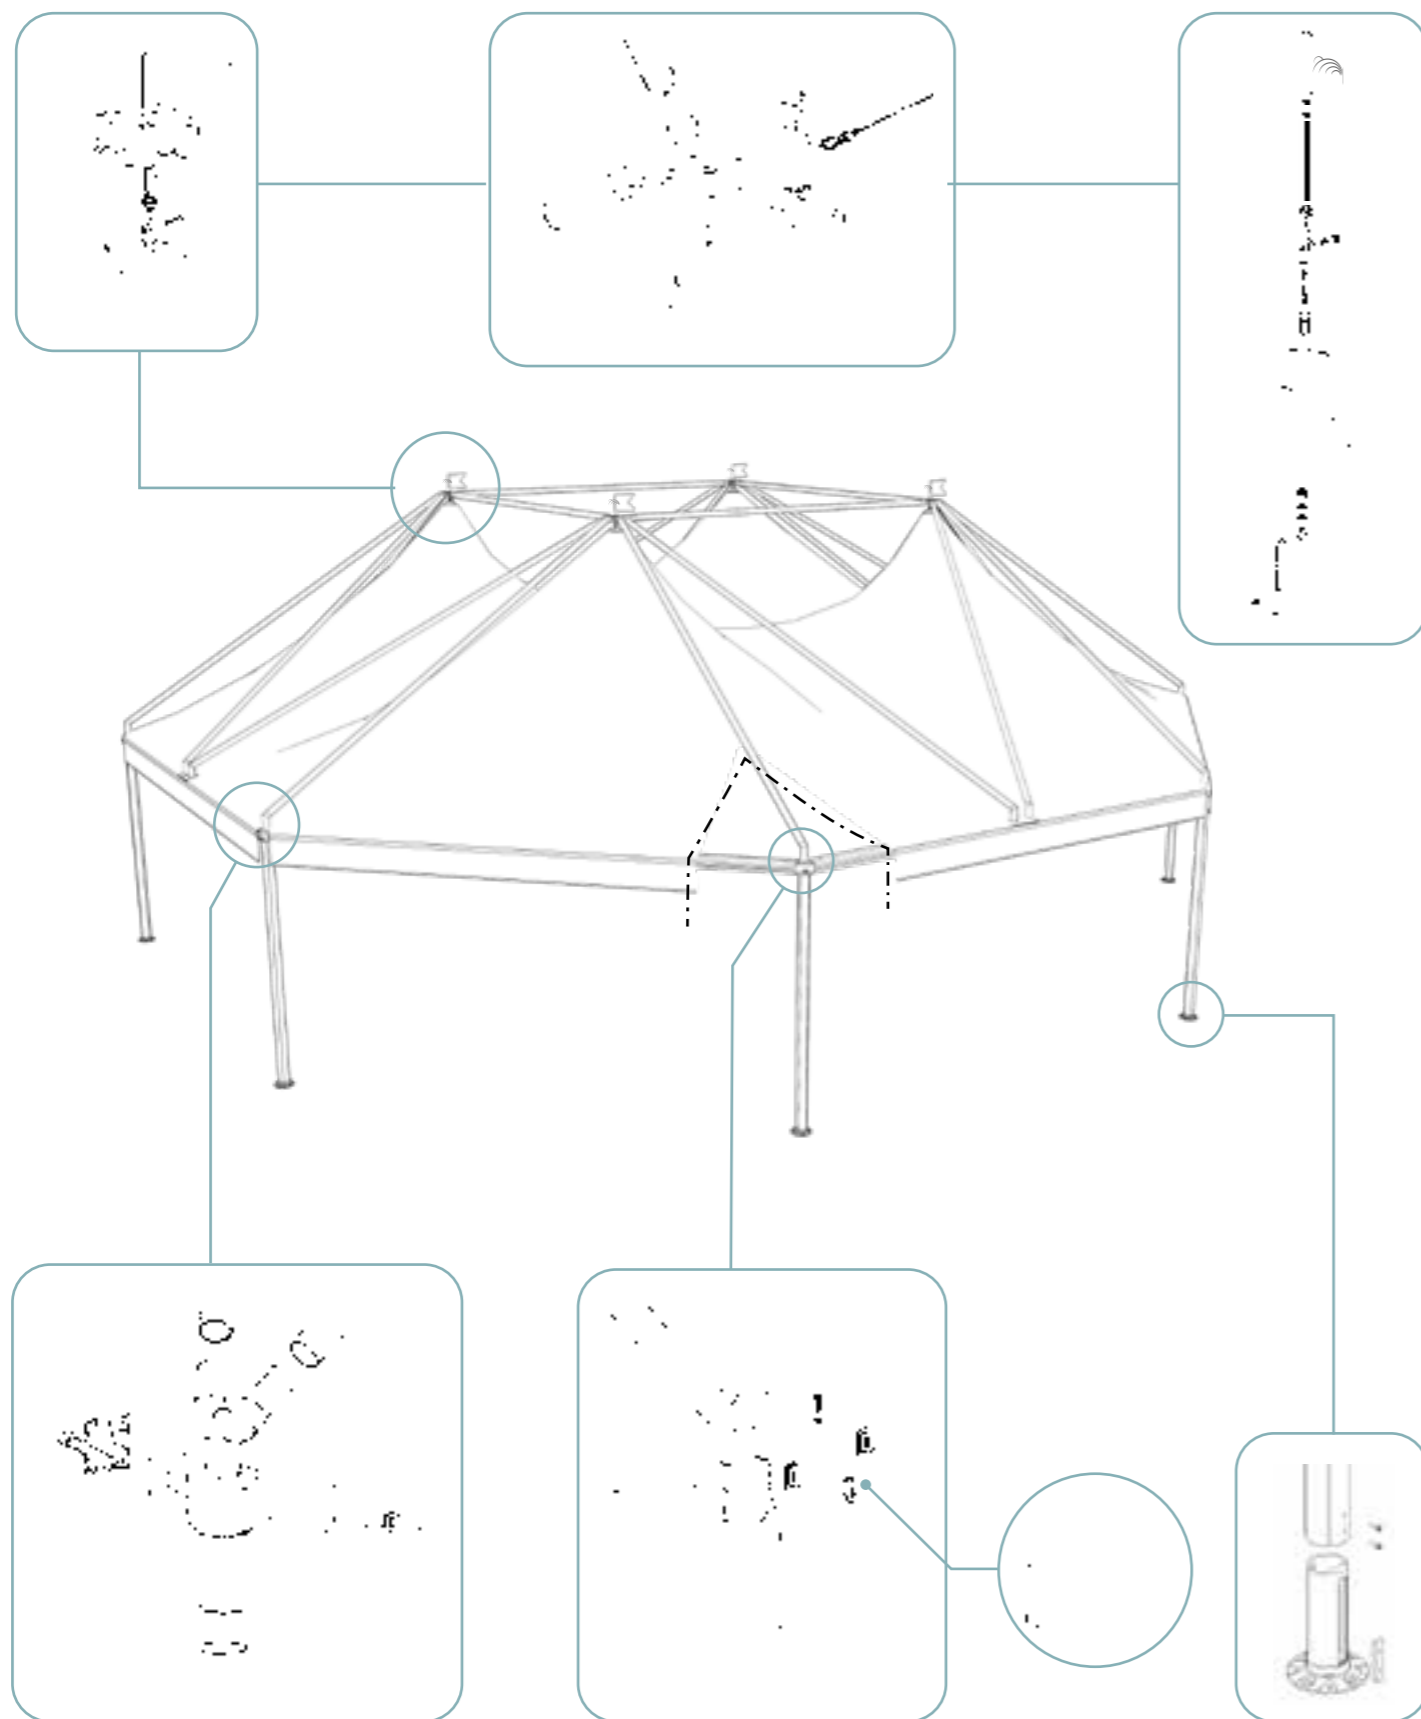

DETTAGLI TECNICI

MEETING-IN

EVENT

SOLUTIONS

GAZEBO

MEETING-IN

Soluzione unica e singolare, con Meeting riusciamo a creare un unico spazio interconnesso senza separazioni o colonne centrali. La struttura portante tubolare interna mette in risalto il design del telo di copertura che, all'esterno, diventa una superficie libera e dinamica. Il lato maggiore della struttura ottagonale è di 6 m.