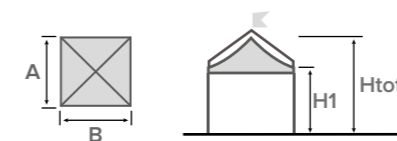

DETTAGLI TECNICI

TIPOLOGIA

Gazebo con struttura esterna al telo di copertura in PVC

MATERIALI

- Alluminio
- Telo in PVC

ANCORAGGIO A TERRA

- Piedi esterni a vista regolabili in altezza

VERSIONI STRUTTURA

- Autoportante
- Modulare
- Quadrata / Rettangolare
- Esagonale / Ottagonale

Colore e materiali standard del telo di copertura in PVC a pag. 12

LEADER

struttura quadrata

A (cm)	B (cm)	Area (m ²)	H1 (cm)	Htot (cm)
300	300	9	250	400
			300	450
400	400	16	250	440
			300	490
500	500	25	250	480
			300	530
600	600	36	250	520
			300	570