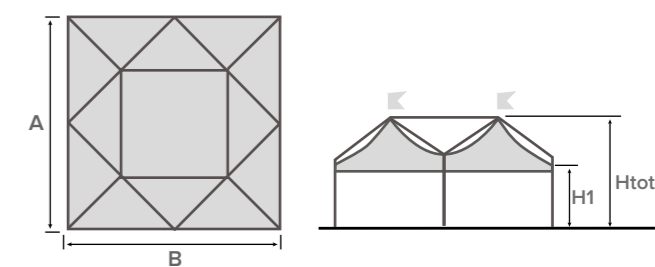

- Autoportante
- Modulare
- Quadrata / Rettangolare

Colore e materiali standard del telo di copertura in PVC a pag. 12

FESTIVAL

struttura quadrata

A (cm)	B (cm)	Area (m ²)	H1 (cm)	Htot (cm)
800	800	64	250	445
			300	495