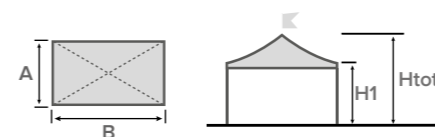

DYNAMIC 4

struttura rettangolare

A (cm)	B (cm)	Area (m²)	H1 (cm)	Htot (cm)	
300	400	12	250	400	
			300	450	
	500	15	15	250	425
				300	475
600	18	18	250	450	
			300	500	
400	500	20	250	440	
			300	490	
	600	24	24	250	465
				300	515
500	600	30	250	480	
			300	530