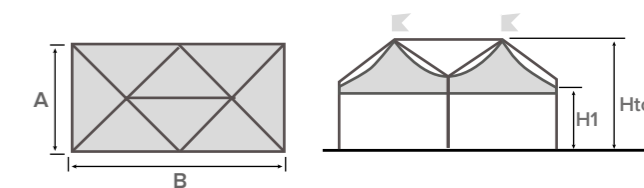

A (cm)	B (cm)	Area (m ²)	H1 (cm)	Htot (cm)
500	1000	50	250	485
			300	535
600	1200	72	250	525
			300	575

DETTAGLI TECNICI

EVENT

SOLUTIONS

GAZEBO

E L I T E

Con Elite si possono comporre geometrie architettoniche interessanti, che possono fortemente connotare un progetto. Esistono versione quadrata e rettangolare, entrambe modulabili con la maggior parte dei modelli presenti nella gamma gazebo Giulio Barbieri S.r.l. Il lato maggiore raggiungibile con colonna centrale e di 13 metri. Elite presenta profili strutturali in alluminio esterni, in grado di conferire una visione d'interno piacevole, armoniosa e curata.

- Autoportante
- Modulare
- Quadrata / Rettangolare

Colore e materiali standard del telo di copertura in PVC a pag. 12

ELITE

struttura quadrata

A (cm)	B (cm)	Area (m ²)	H1 (cm)	Htot (cm)
800	800	64	250	435

A (cm)	B (cm)	Area (m ²)	H1 (cm)	Htot (cm)
1000	1000	100	250	476
			300	526
1200	1200	144	250	520
			300	570
1300	1300	169	250	538
			300	588

ELITE

struttura rettangolare

A (cm)	B (cm)	Area (m ²)	H1 (cm)	Htot (cm)
400	800	32	250	435
			300	485

A (cm)	B (cm)	Area (m ²)	H1 (cm)	Htot (cm)
500	1000	50	250	476
			300	526
600	1200	72	250	520
			300	570

DETTAGLI TECNICI

Diagonale

Il diametro varia da 68 a 73 mm a seconda della dimensione della struttura.