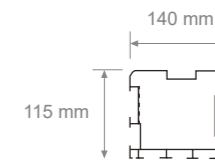

A (cm)	B (cm)	Area (m ²)	H1 (cm)	Htot (cm)
500	1000	50	250	476
			300	526
600	1200	72	250	520
			300	570

DETTAGLI TECNICI

Diagonale

Il diametro varia da 68 a 73 mm a seconda della dimensione della struttura.

DETTAGLI TECNICI

Diagonale

Mantovana

Il diametro varia da 68 a 73 mm a seconda della dimensione della struttura.

Montante

Traversa

EVENT SOLUTIONS GAZEBO

COPRIFACILE