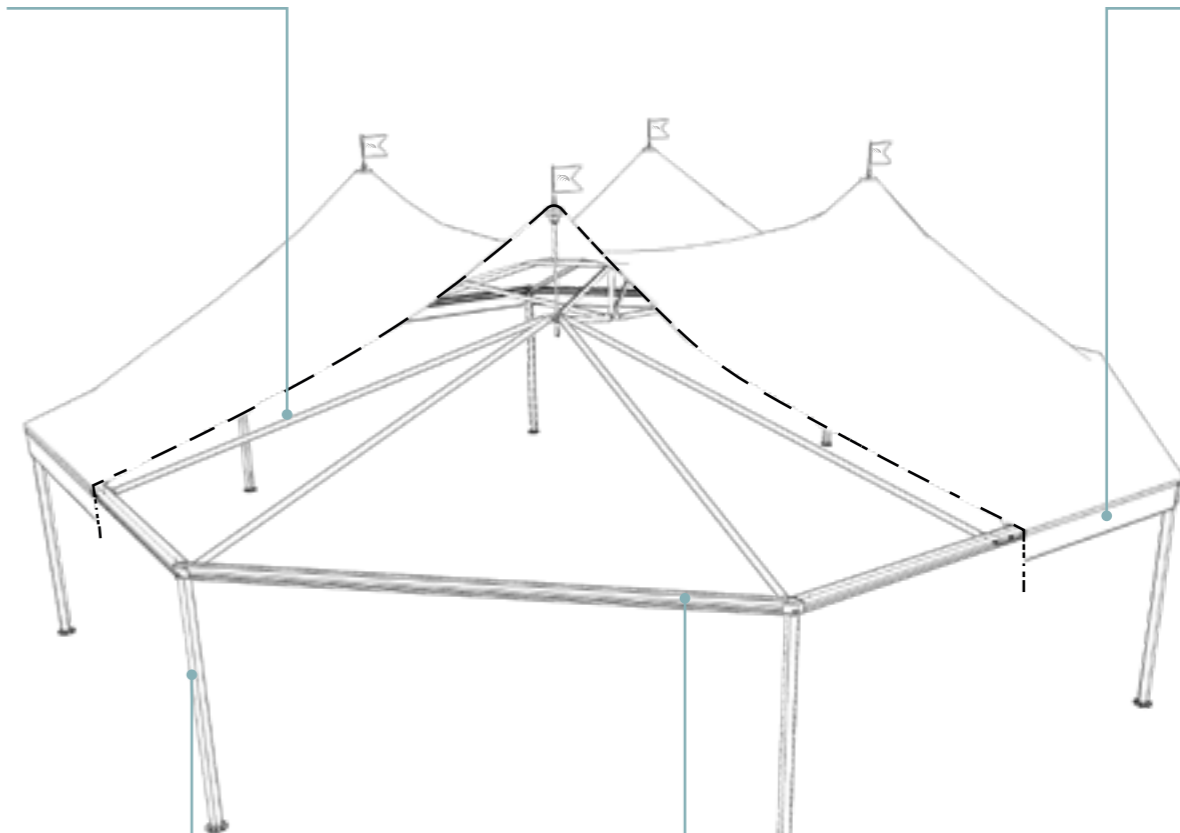

DETTAGLI TECNICI

Diagonale

Mantovana

Il diametro varia da 68 a 73 mm a seconda della dimensione della struttura.

Montante

Traversa

EVENT SOLUTIONS GAZEBO

COPRIFACILE