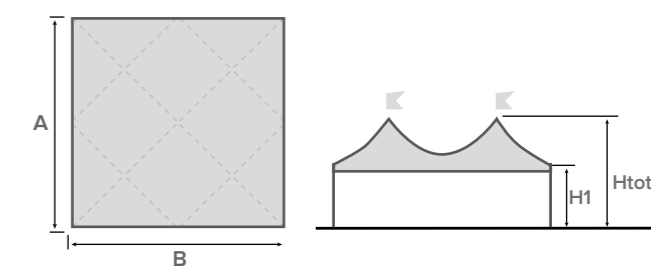

- Autoportante
- Modulare
- Quadrata / Rettangolare

Colore e materiali standard del telo di copertura in PVC a pag. 12

ELITE-IN

struttura quadrata

A (cm)	B (cm)	Area (m ²)	H1 (cm)	Htot (cm)
800	800	64	250	415
			300	465