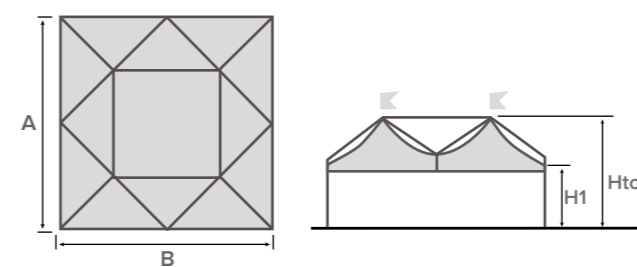

ELITE

struttura quadrata

A (cm)	B (cm)	Area (m²)	H1 (cm)	Htot (cm)
800	800	64	250	435